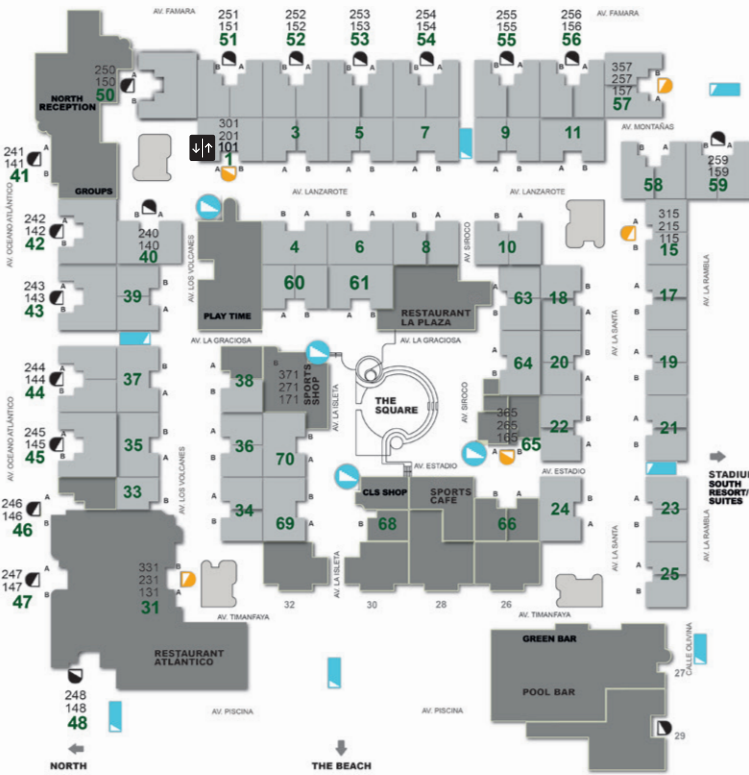

# Planta Baja

# Primera Planta

Acceso al ascensor desde la planta baja

Acceso a la primera planta y a los apartamentos superiores de la torre

Acceso a los apartamentos superiores de la torre

Acceso a la planta baja (Escalera larga)

# Mapa de las Suites

Acceso a la Recepción Norte

Baños

Recepción Sur

Restaurante El Lago