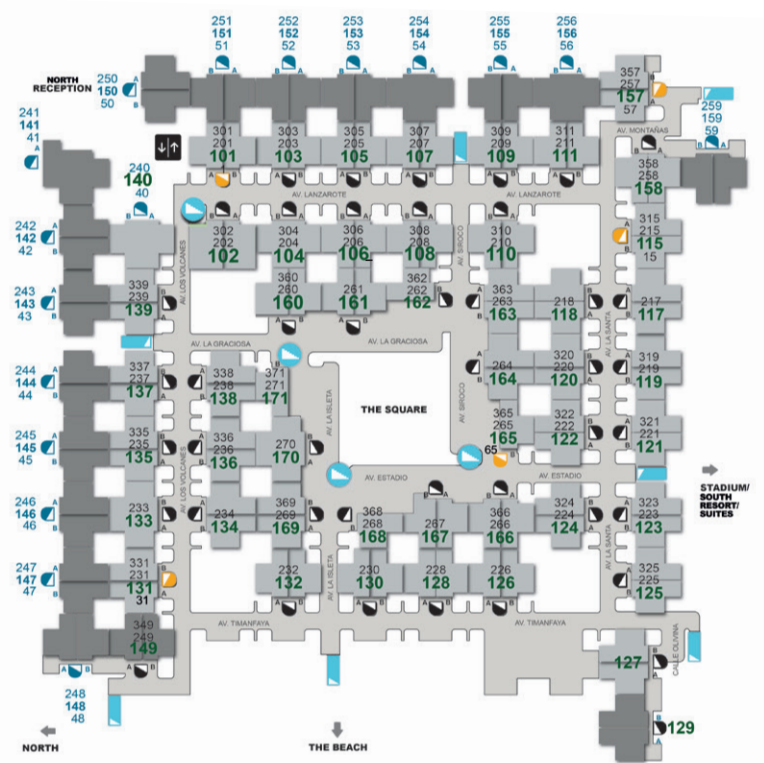

# Planta Baja

# Primera Planta

Acceso al ascensor desde la planta baja

Acceso a la primera planta y a los apartamentos superiores de la torre

Acceso a los apartamentos superiores de la torre

Acceso a la planta baja (Escalera larga)

# Mapa de las Suites

Acceso a la Recepción Norte

Baños

Recepción Sur

Restaurante El Lago