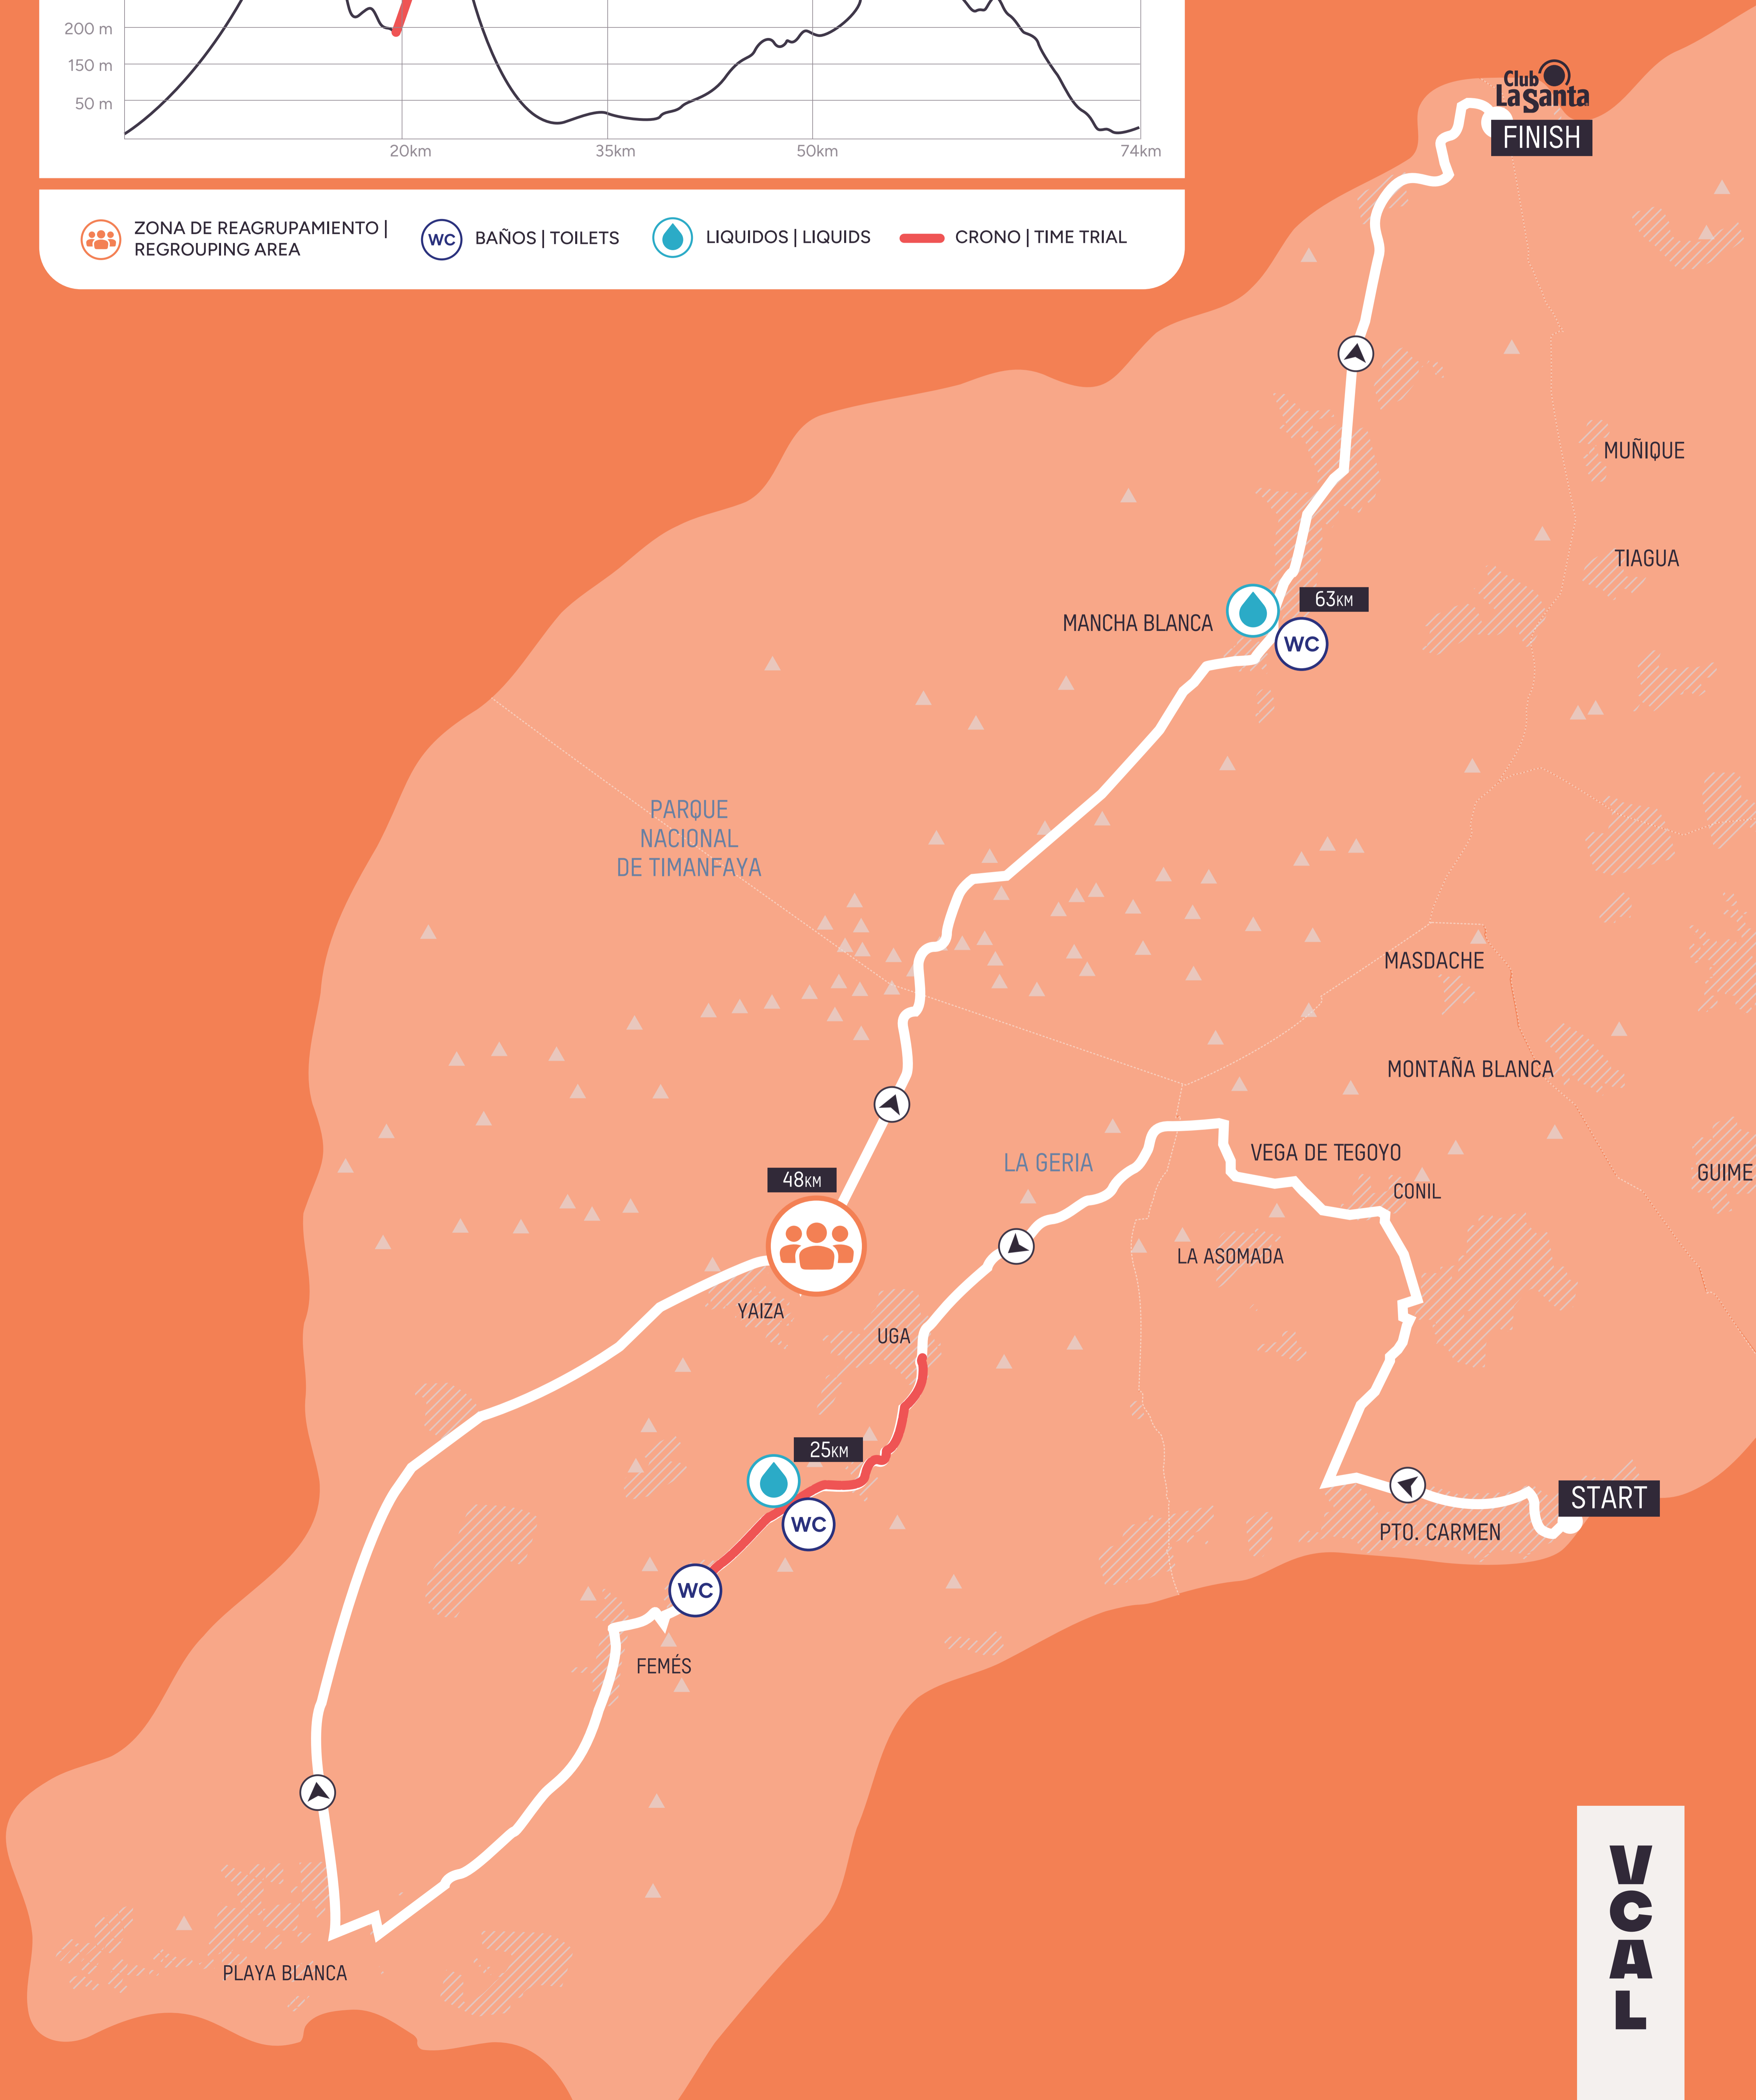

STAGE 1 115KM

Desnivel positivo acumulado | total elevation gain 1,759m aprox.

Punto más alto | highest point 590m

ZONA DE REAGRUPAMIENTO | REGROUPING AREA BAÑOS | TOILETS LIQUIDOS | LIQUIDS CRONO | TIME TRIAL

STAGE 2 74KM

Desnivel positivo acumulado | total elevation gain 1,081m aprox.
Punto más alto | highest point 361m

Legend for route markers:

- ZONA DE REAGRUPAMIENTO | REGROUPING AREA
- BAÑOS | TOILETS
- LIQUIDOS | LIQUIDS
- CRONO | TIME TRIAL

STAGE 1 & 2 189KM

Desnivel positivo acumulado | total elevation gain 2,840m aprox.

Punto más alto | highest point 590m

ZONA DE REAGRUPAMIENTO | REGROUPING AREA

BAÑOS | TOILETS

LIQUIDOS | LIQUIDS

CRONO | TIME TRIAL