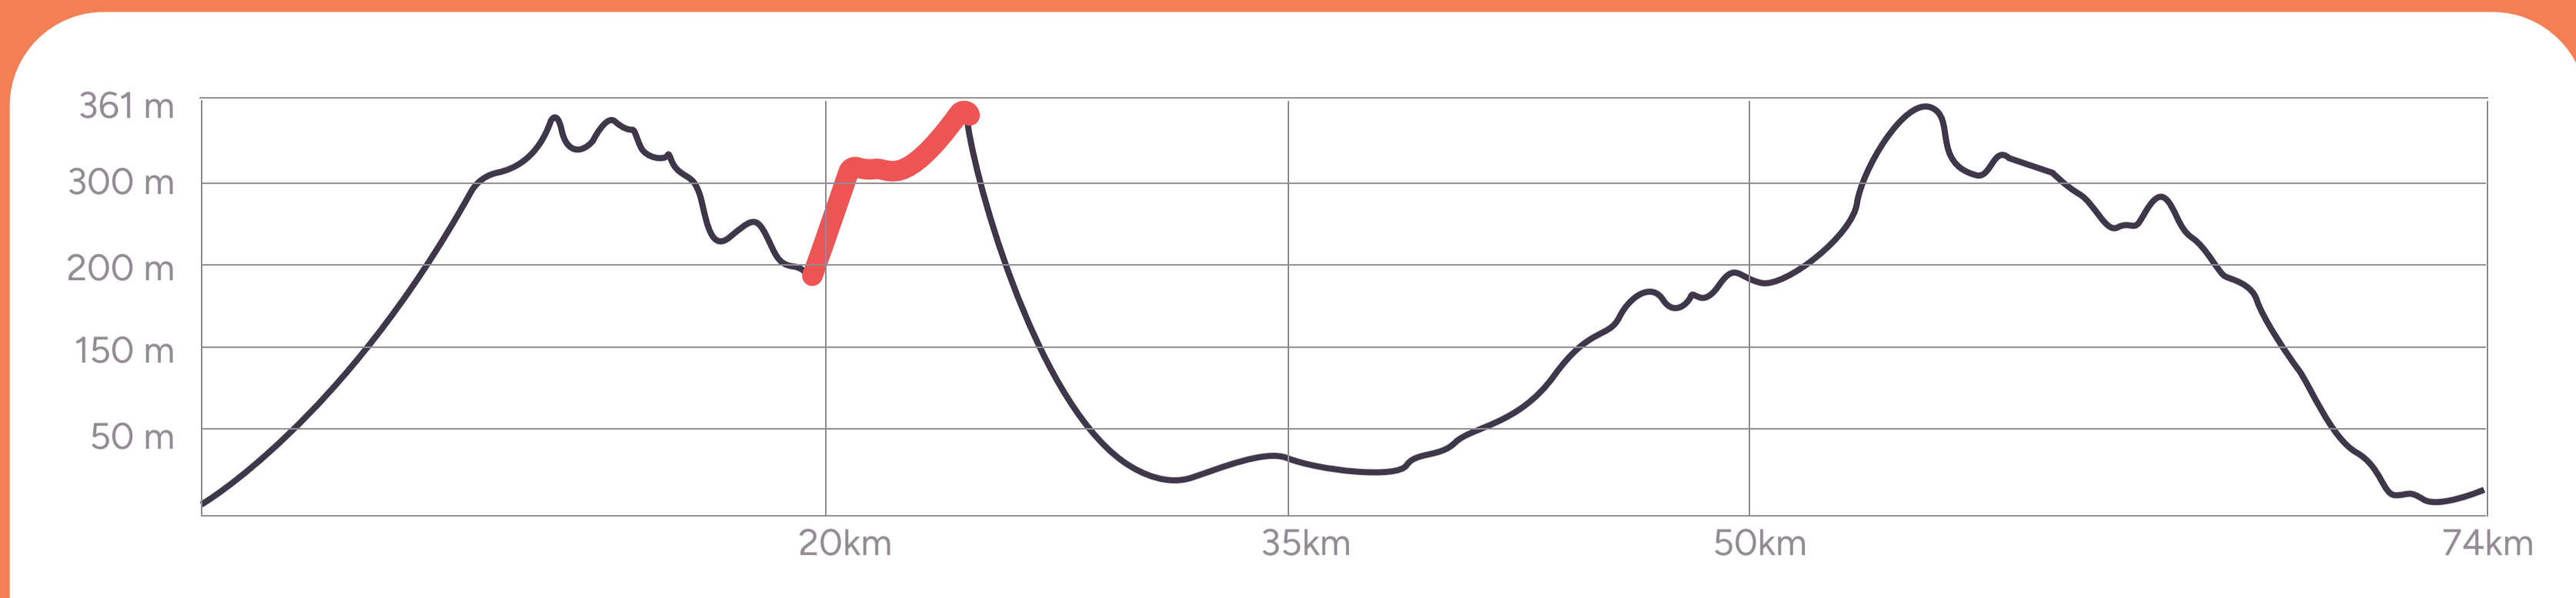

STAGE 1 115KM

Desnivel positivo acumulado | total elevation gain 1,759m aprox.

Punto más alto | highest point 590m

ZONA DE REAGRUPAMIENTO | REGROUPING AREA BAÑOS | TOILETS LIQUIDOS | LIQUIDS CRONO | TIME TRIAL

STAGE 2 74KM

Desnivel positivo acumulado | total elevation gain 1,081m aprox.
Punto más alto | highest point 361m

Legend for route markers:

- ZONA DE REAGRUPAMIENTO | REGROUPING AREA
- BAÑOS | TOILETS
- LIQUIDOS | LIQUIDS
- CRONO | TIME TRIAL

STAGE 1 & 2 189KM

Desnivel positivo acumulado | total elevation gain 2,840m aprox.

Punto más alto | highest point 590m

ZONA DE REAGRUPAMIENTO | REGROUPING AREA

BAÑOS | TOILETS

LIQUIDOS | LIQUIDS

CRONO | TIME TRIAL