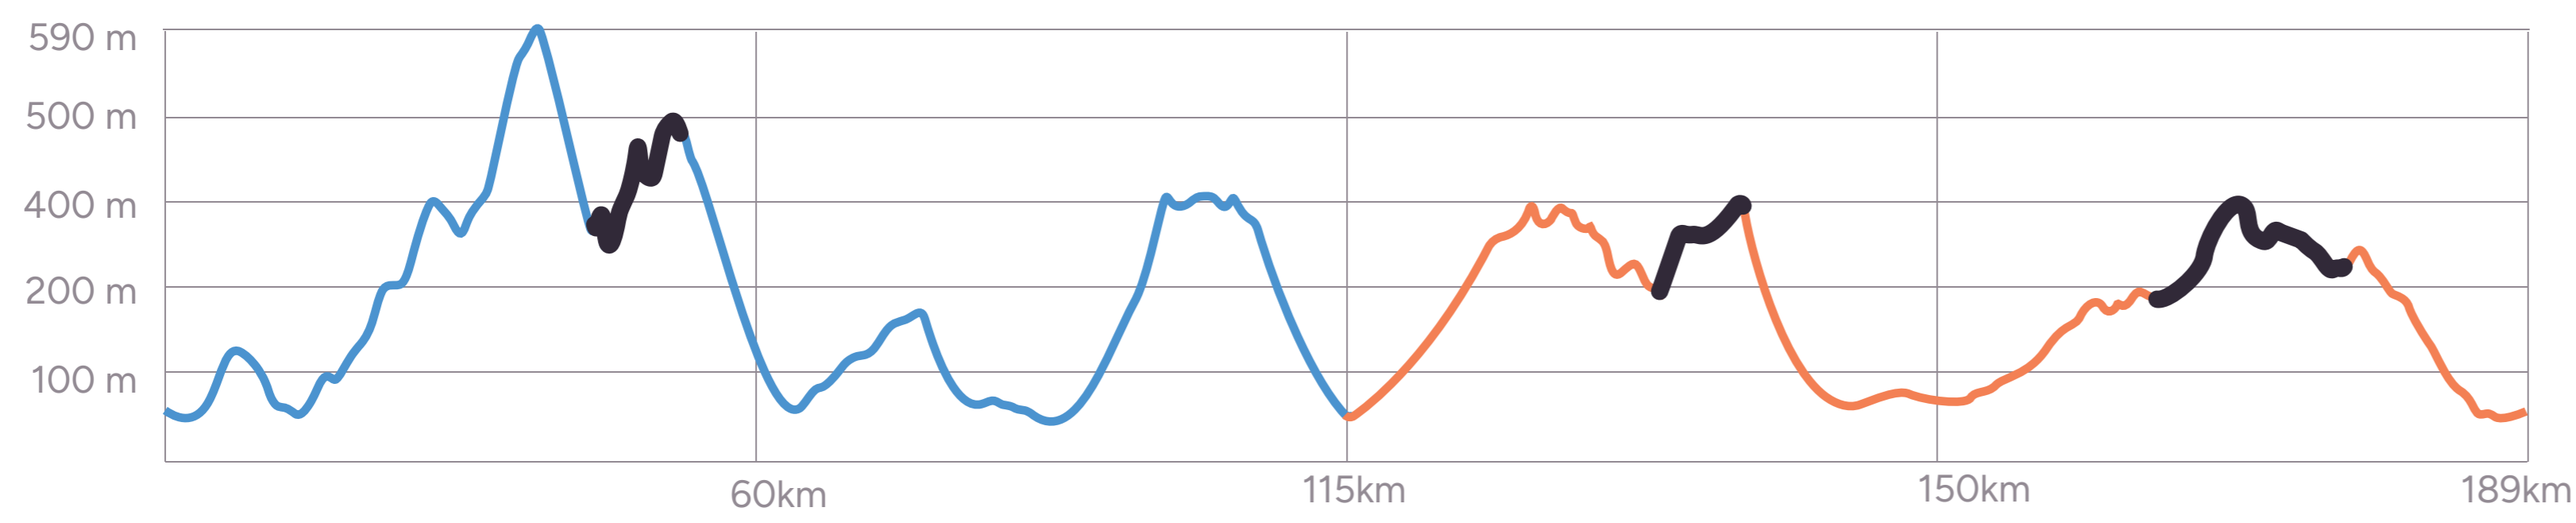

STAGE 1 115KM

Desnivel positivo acumulado | total elevation gain 1,759m aprox.

Punto más alto | highest point 590m

ZONA DE REAGRUPAMIENTO | REGROUPING AREA BAÑOS | TOILETS LIQUIDOS | LIQUIDS CRONO | TIME TRIAL

STAGE 2 74KM

Desnivel positivo acumulado | total elevation gain 1,081m aprox.
Punto más alto | highest point 361m

Legend for route markers:

- ZONA DE REAGRUPAMIENTO | REGROUPING AREA
- BAÑOS | TOILETS
- LIQUIDOS | LIQUIDS
- CRONO | TIME TRIAL

STAGE 1 & 2 189KM

Desnivel positivo acumulado | total elevation gain 2,840m aprox.

Punto más alto | highest point 590m

ZONA DE REAGRUPAMIENTO | REGROUPING AREA

BAÑOS | TOILETS

LIQUIDOS | LIQUIDS

CRONO | TIME TRIAL