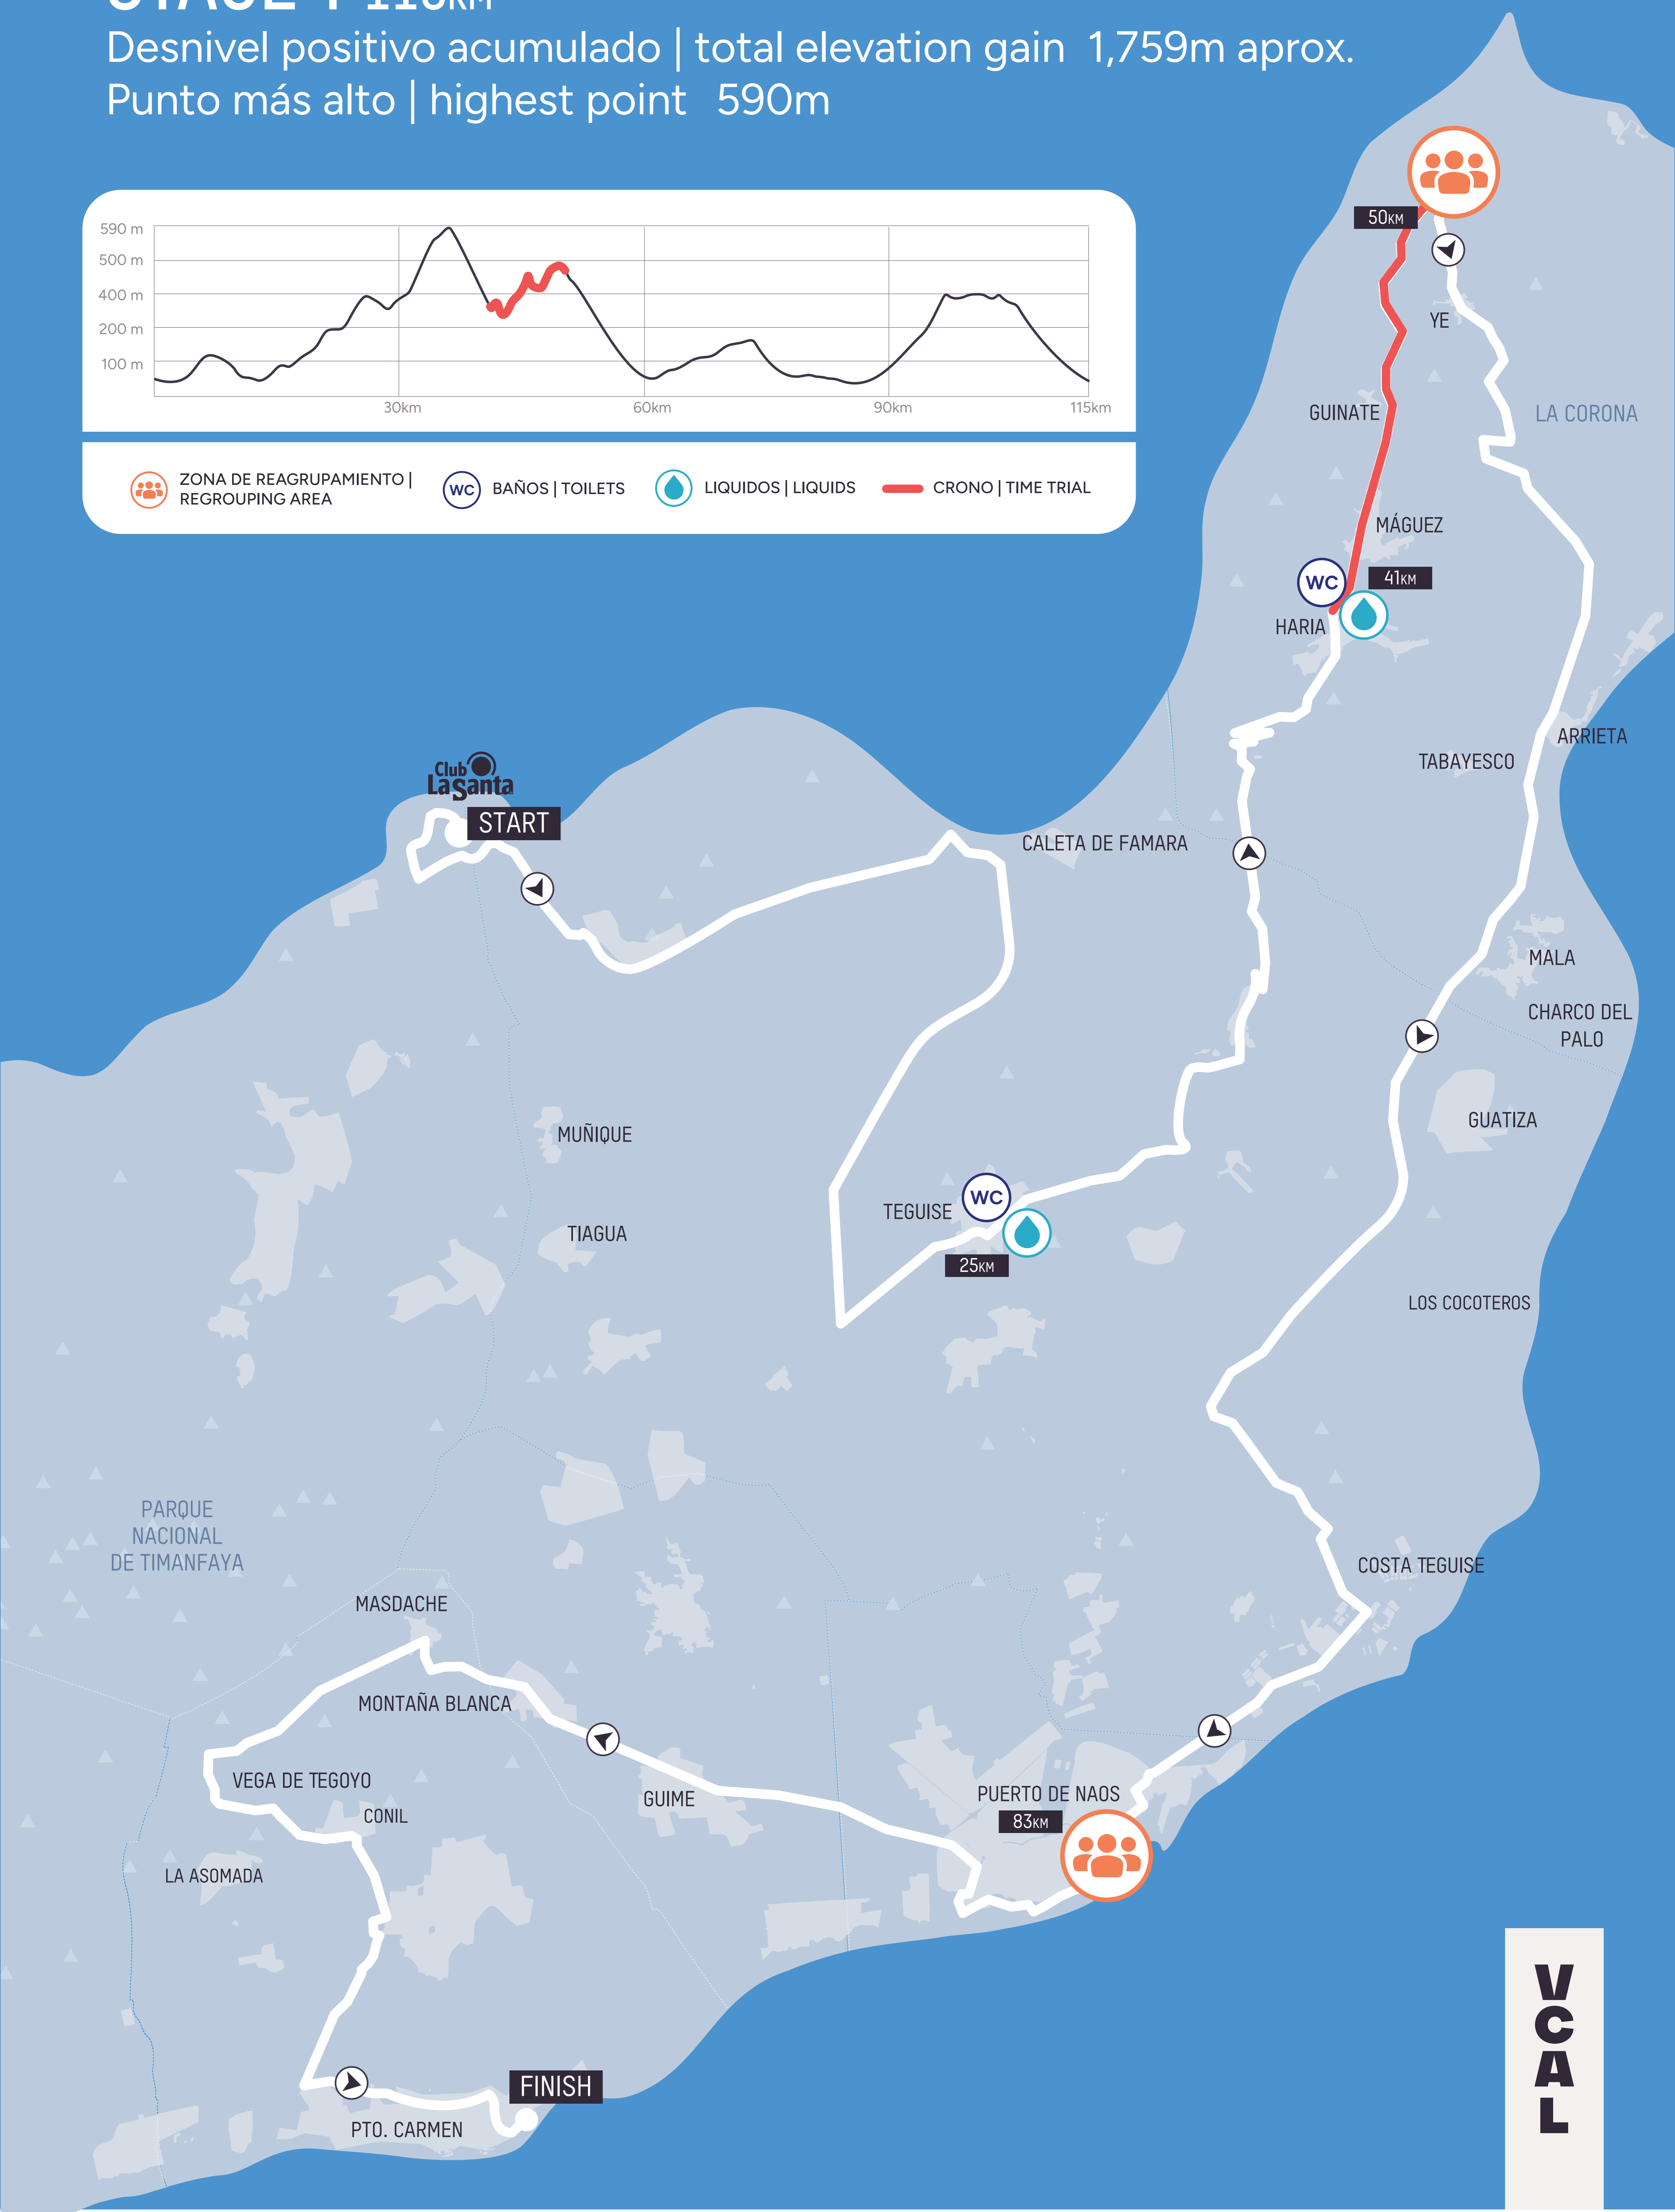

STAGE 1 115KM

Desnivel positivo acumulado | total elevation gain 1,759m aprox.

Punto más alto | highest point 590m

ZONA DE REAGRUPAMIENTO | REGROUPING AREA BAÑOS | TOILETS LIQUIDOS | LIQUIDS CRONO | TIME TRIAL

STAGE 2 74KM

Desnivel positivo acumulado | total elevation gain 1,081m aprox.
Punto más alto | highest point 361m

Legend for route markers:

- ZONA DE REAGRUPAMIENTO | REGROUPING AREA
- BAÑOS | TOILETS
- LIQUIDOS | LIQUIDS
- CRONO | TIME TRIAL

STAGE 1 & 2 189KM

Desnivel positivo acumulado | total elevation gain 2,840m aprox.

Punto más alto | highest point 590m

ZONA DE REAGRUPAMIENTO | REGROUPING AREA

BAÑOS | TOILETS

LIQUIDOS | LIQUIDS

CRONO | TIME TRIAL