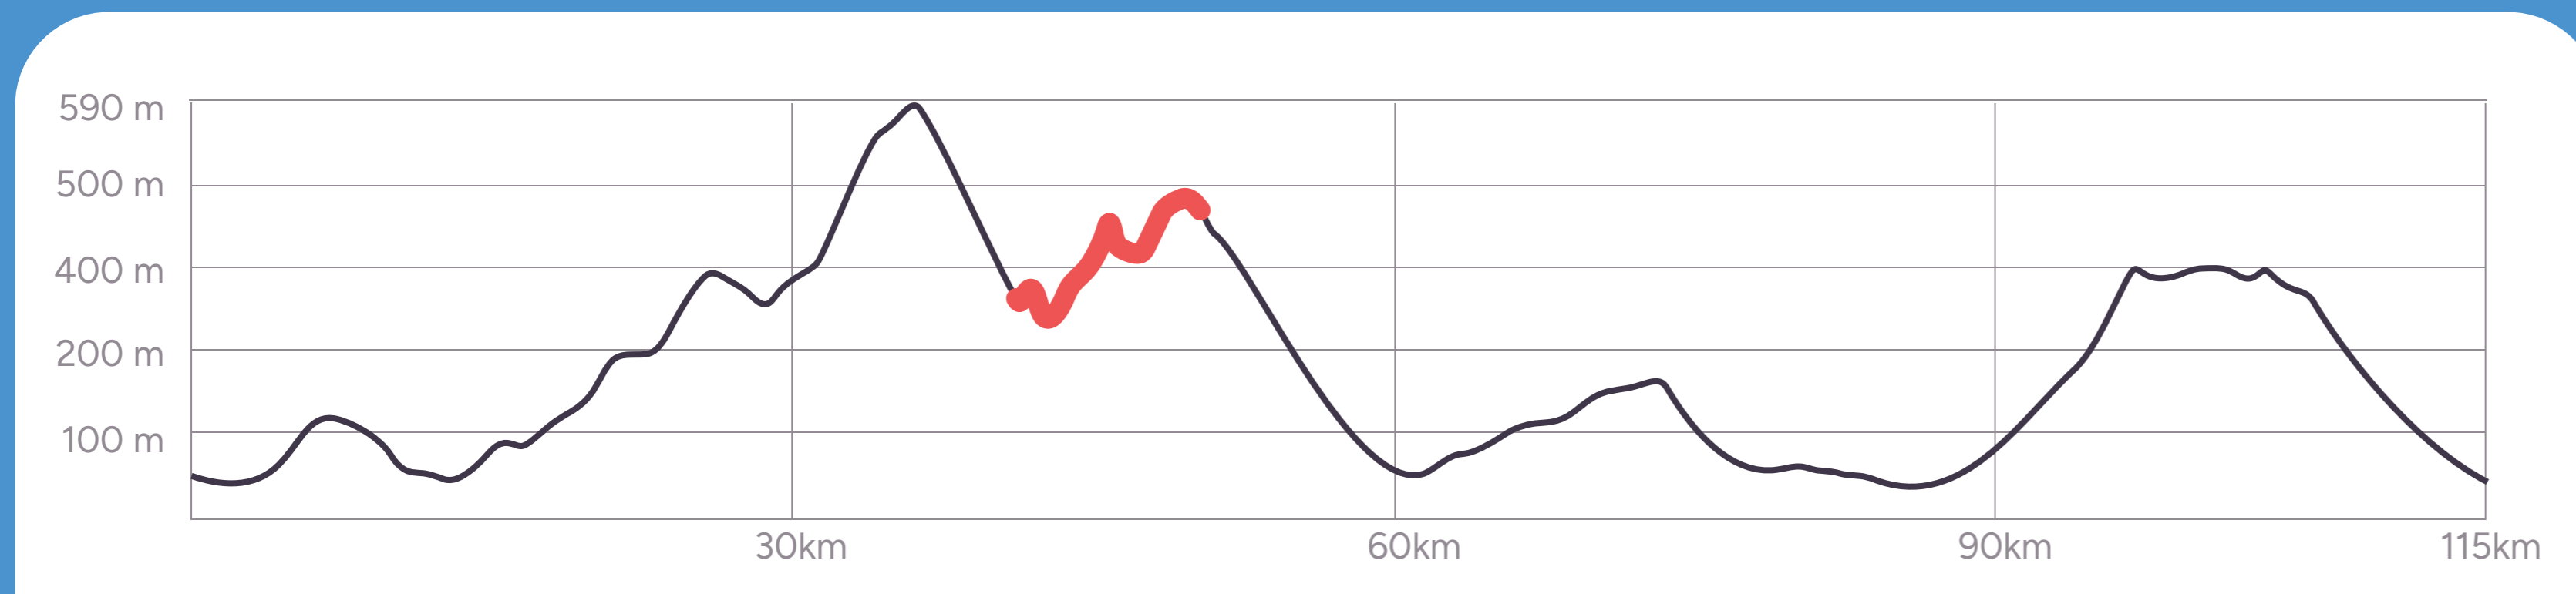

STAGE 1 115KM

Desnivel positivo acumulado | total elevation gain 1,759m aprox.

Punto más alto | highest point 590m

ZONA DE REAGRUPAMIENTO | REGROUPING AREA BAÑOS | TOILETS LIQUIDOS | LIQUIDS CRONO | TIME TRIAL

STAGE 2 74KM

Desnivel positivo acumulado | total elevation gain 1,081m aprox.
Punto más alto | highest point 361m

Legend for route markers:

- ZONA DE REAGRUPAMIENTO | REGROUPING AREA
- BAÑOS | TOILETS
- LIQUIDOS | LIQUIDS
- CRONO | TIME TRIAL

STAGE 1 & 2 189KM

Desnivel positivo acumulado | total elevation gain 2,840m aprox.

Punto más alto | highest point 590m

ZONA DE REAGRUPAMIENTO | REGROUPING AREA

BAÑOS | TOILETS

LIQUIDOS | LIQUIDS

CRONO | TIME TRIAL