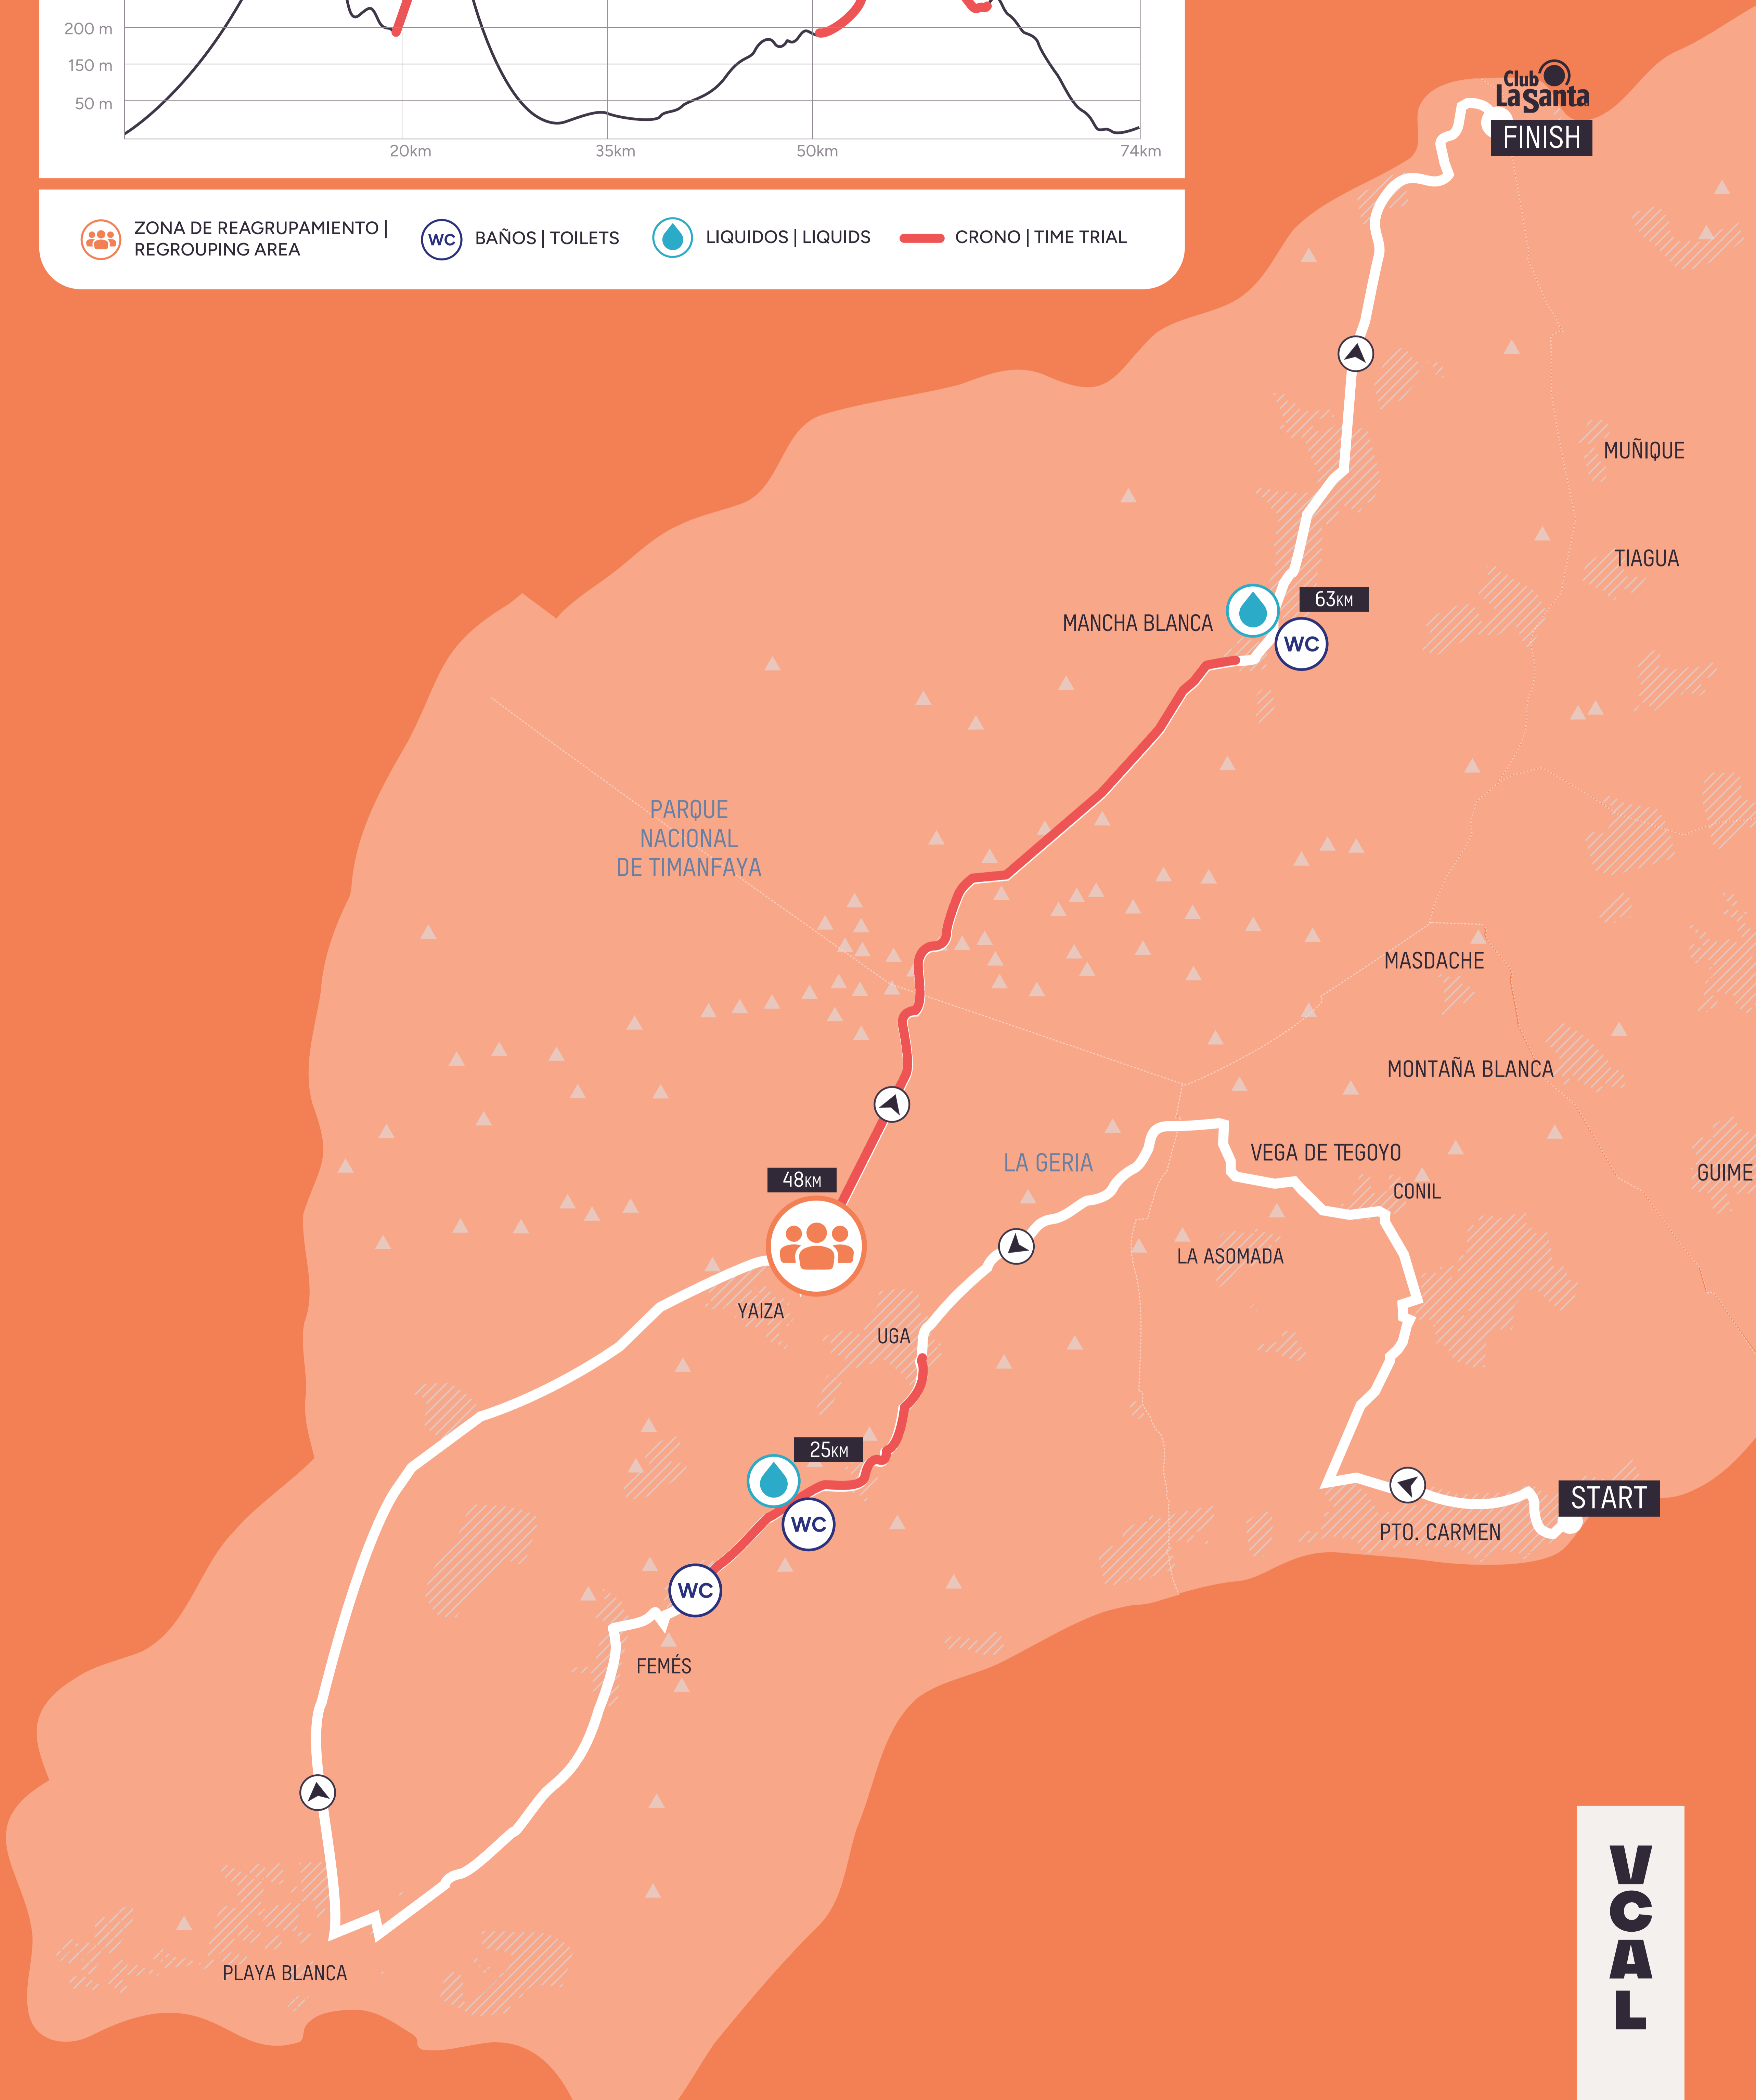

STAGE 1 115KM

Desnivel positivo acumulado | total elevation gain 1,759m aprox.

Punto más alto | highest point 590m

ZONA DE REAGRUPAMIENTO | REGROUPING AREA BAÑOS | TOILETS LIQUIDOS | LIQUIDS CRONO | TIME TRIAL

STAGE 2 74KM

Desnivel positivo acumulado | total elevation gain 1,081m aprox.
Punto más alto | highest point 361m

Legend for the route map:

- ZONA DE REAGRUPAMIENTO | REGROUPING AREA
- BAÑOS | TOILETS
- LIQUIDOS | LIQUIDS
- CRONO | TIME TRIAL

STAGE 1 & 2 189KM

Desnivel positivo acumulado | total elevation gain 2,840m aprox.

Punto más alto | highest point 590m

ZONA DE REAGRUPAMIENTO | REGROUPING AREA

BAÑOS | TOILETS

LIQUIDOS | LIQUIDS

CRONO | TIME TRIAL