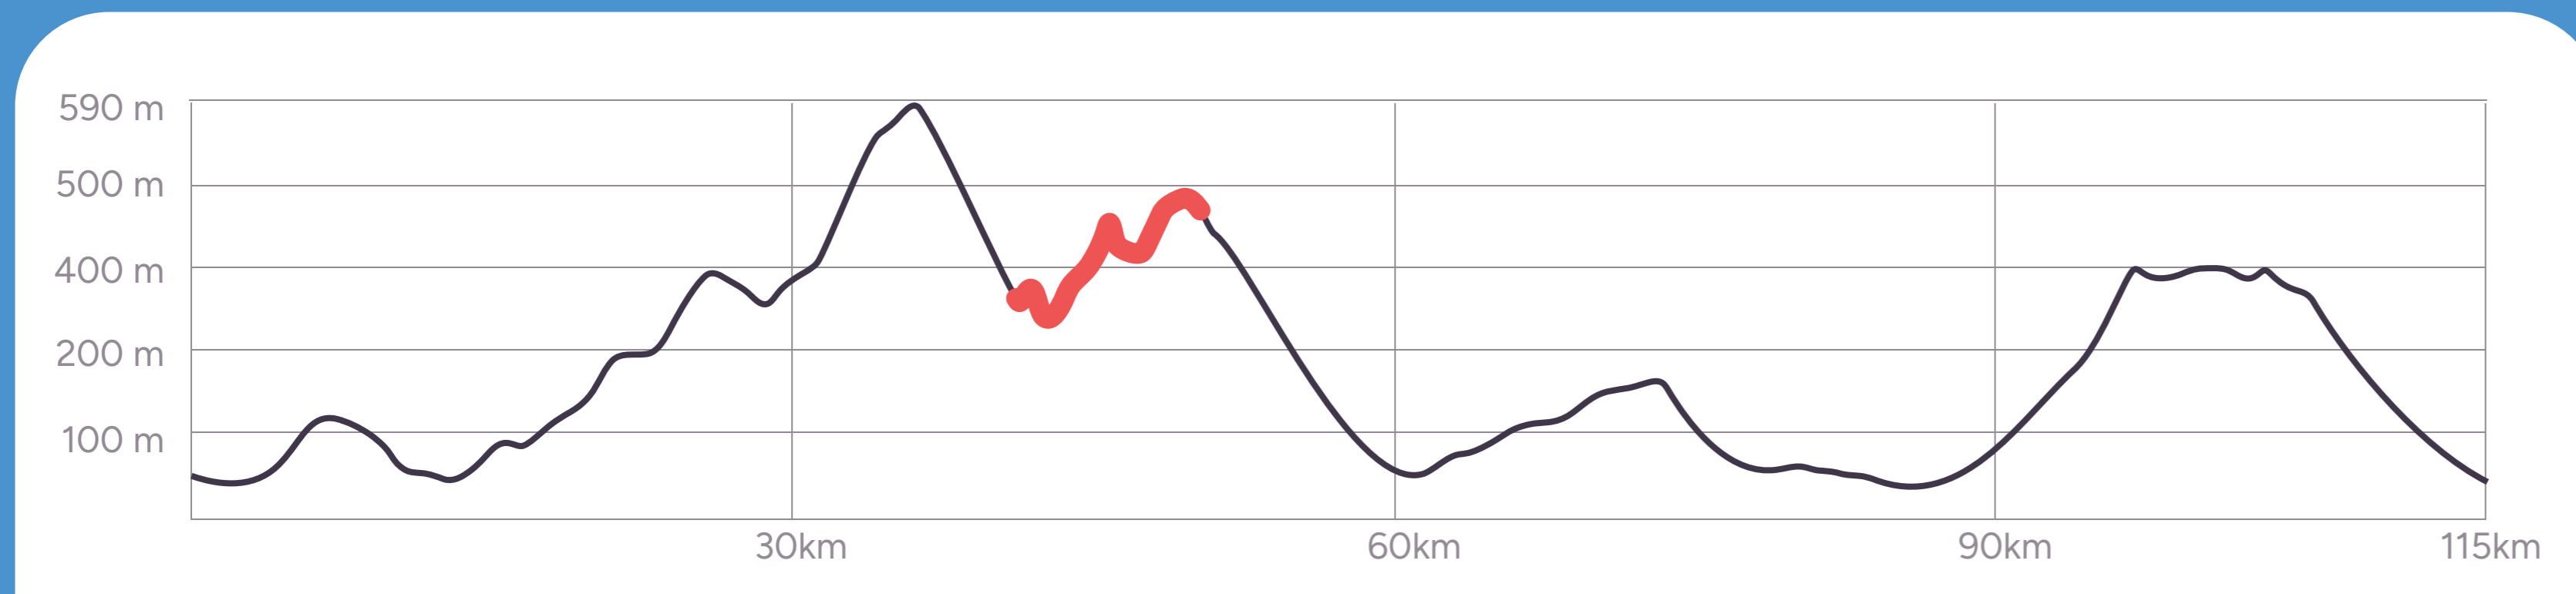

STAGE 1 115KM

Desnivel positivo acumulado | total elevation gain 1,759m aprox.

Punto más alto | highest point 590m

ZONA DE REAGRUPAMIENTO | REGROUPING AREA BAÑOS | TOILETS LIQUIDOS | LIQUIDS CRONO | TIME TRIAL

STAGE 2 74KM

Desnivel positivo acumulado | total elevation gain 1,081m aprox.
Punto más alto | highest point 361m

Legend for the route map:

- ZONA DE REAGRUPAMIENTO | REGROUPING AREA
- BAÑOS | TOILETS
- LIQUIDOS | LIQUIDS
- CRONO | TIME TRIAL

STAGE 1 & 2 189KM

Desnivel positivo acumulado | total elevation gain 2,840m aprox.

Punto más alto | highest point 590m

ZONA DE REAGRUPAMIENTO | REGROUPING AREA

BAÑOS | TOILETS

LIQUIDOS | LIQUIDS

CRONO | TIME TRIAL