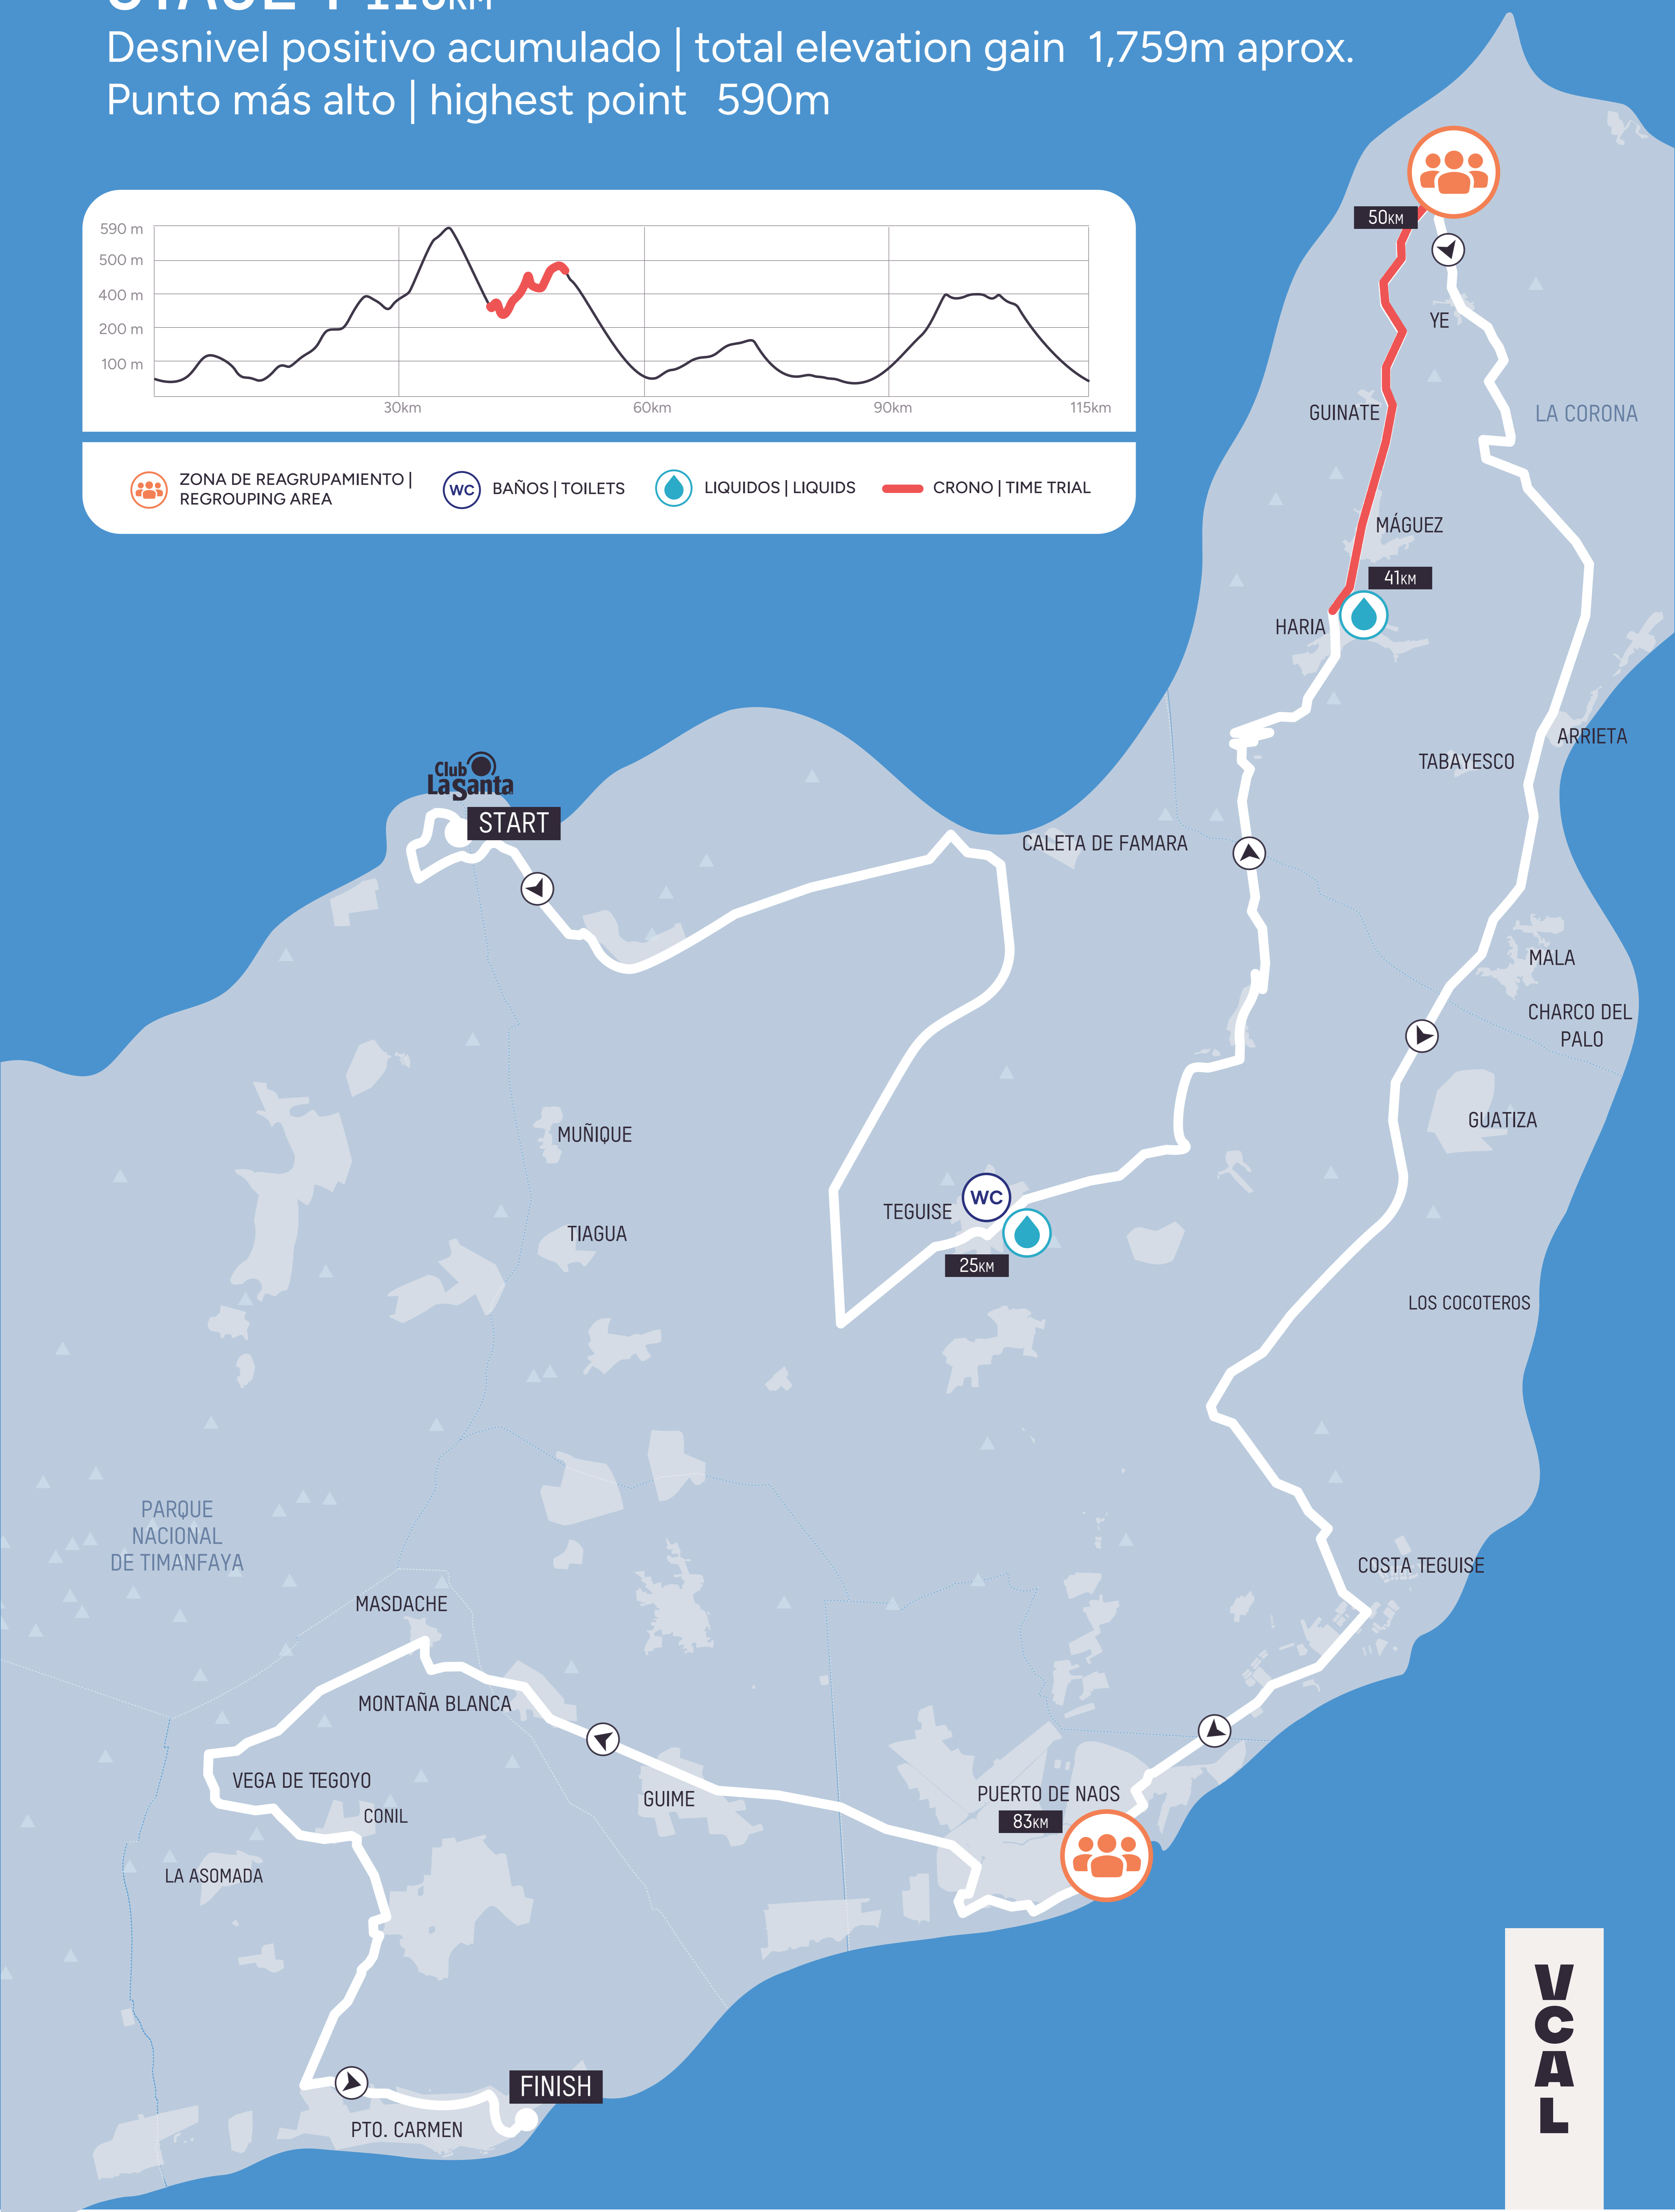

STAGE 1 115KM

Desnivel positivo acumulado | total elevation gain 1,759m aprox.

Punto más alto | highest point 590m

ZONA DE REAGRUPAMIENTO | REGROUPING AREA BAÑOS | TOILETS LIQUIDOS | LIQUIDS CRONO | TIME TRIAL

STAGE 2 74KM

Desnivel positivo acumulado | total elevation gain 1,081m aprox.
Punto más alto | highest point 361m

Legend for the route map:

- ZONA DE REAGRUPAMIENTO | REGROUPING AREA
- BAÑOS | TOILETS
- LIQUIDOS | LIQUIDS
- CRONO | TIME TRIAL

STAGE 1 & 2 189KM

Desnivel positivo acumulado | total elevation gain 2,840m aprox.

Punto más alto | highest point 590m

ZONA DE REAGRUPAMIENTO | REGROUPING AREA

BAÑOS | TOILETS

LIQUIDOS | LIQUIDS

CRONO | TIME TRIAL