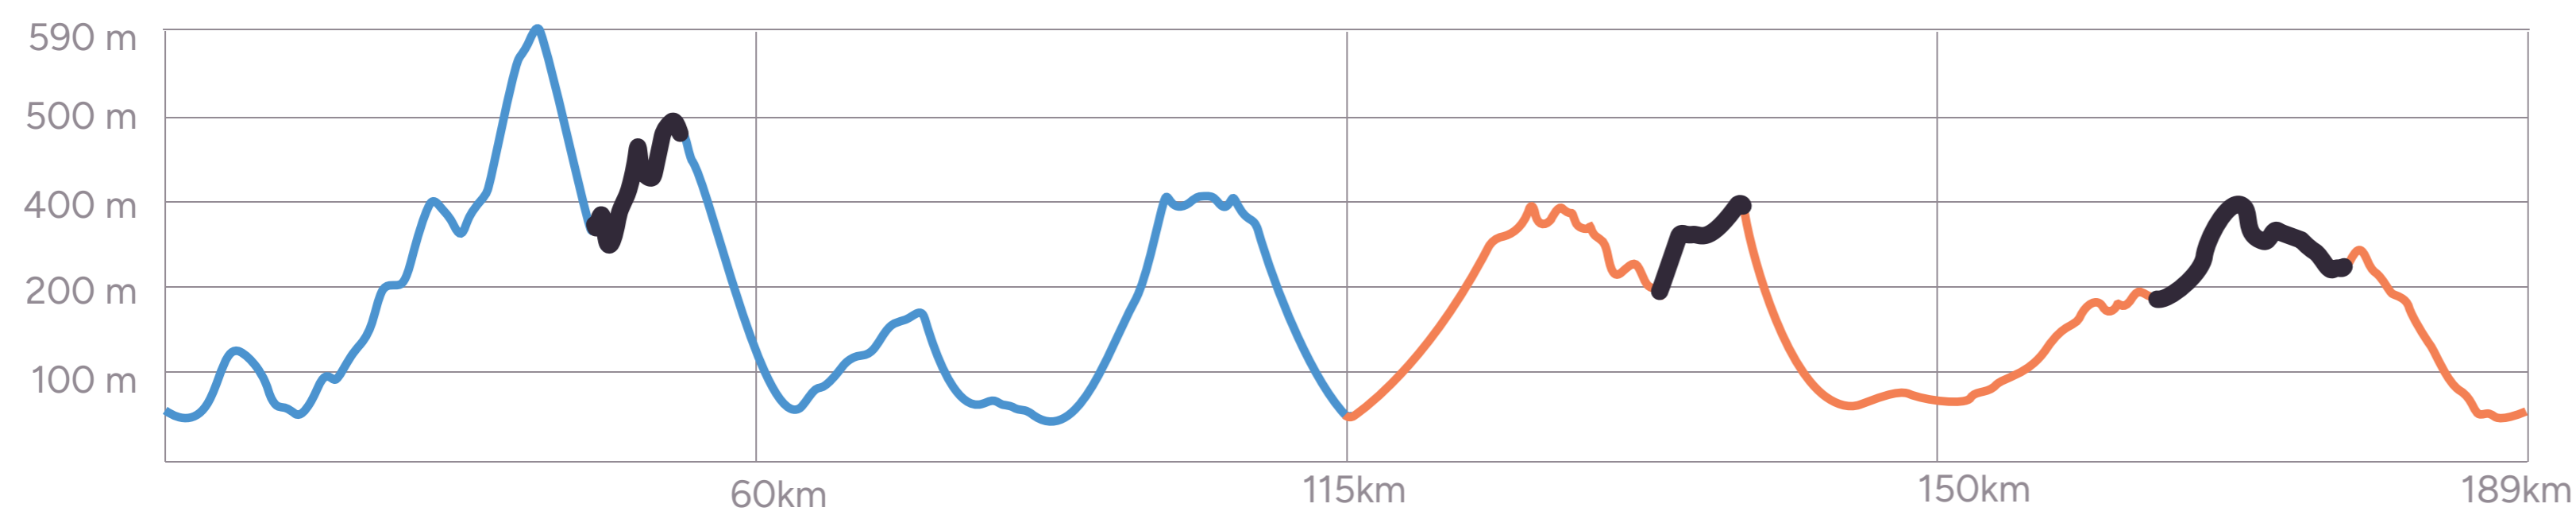

STAGE 1 115KM

Desnivel positivo acumulado | total elevation gain 1,759m aprox.

Punto más alto | highest point 590m

ZONA DE REAGRUPAMIENTO | REGROUPING AREA BAÑOS | TOILETS LIQUIDOS | LIQUIDS CRONO | TIME TRIAL

STAGE 2 74KM

Desnivel positivo acumulado | total elevation gain 1,081m aprox.
Punto más alto | highest point 361m

Legend for the route map:

- ZONA DE REAGRUPAMIENTO | REGROUPING AREA
- BAÑOS | TOILETS
- LIQUIDOS | LIQUIDS
- CRONO | TIME TRIAL

STAGE 1 & 2 189KM

Desnivel positivo acumulado | total elevation gain 2,840m aprox.

Punto más alto | highest point 590m

ZONA DE REAGRUPAMIENTO | REGROUPING AREA

BAÑOS | TOILETS

LIQUIDOS | LIQUIDS

CRONO | TIME TRIAL