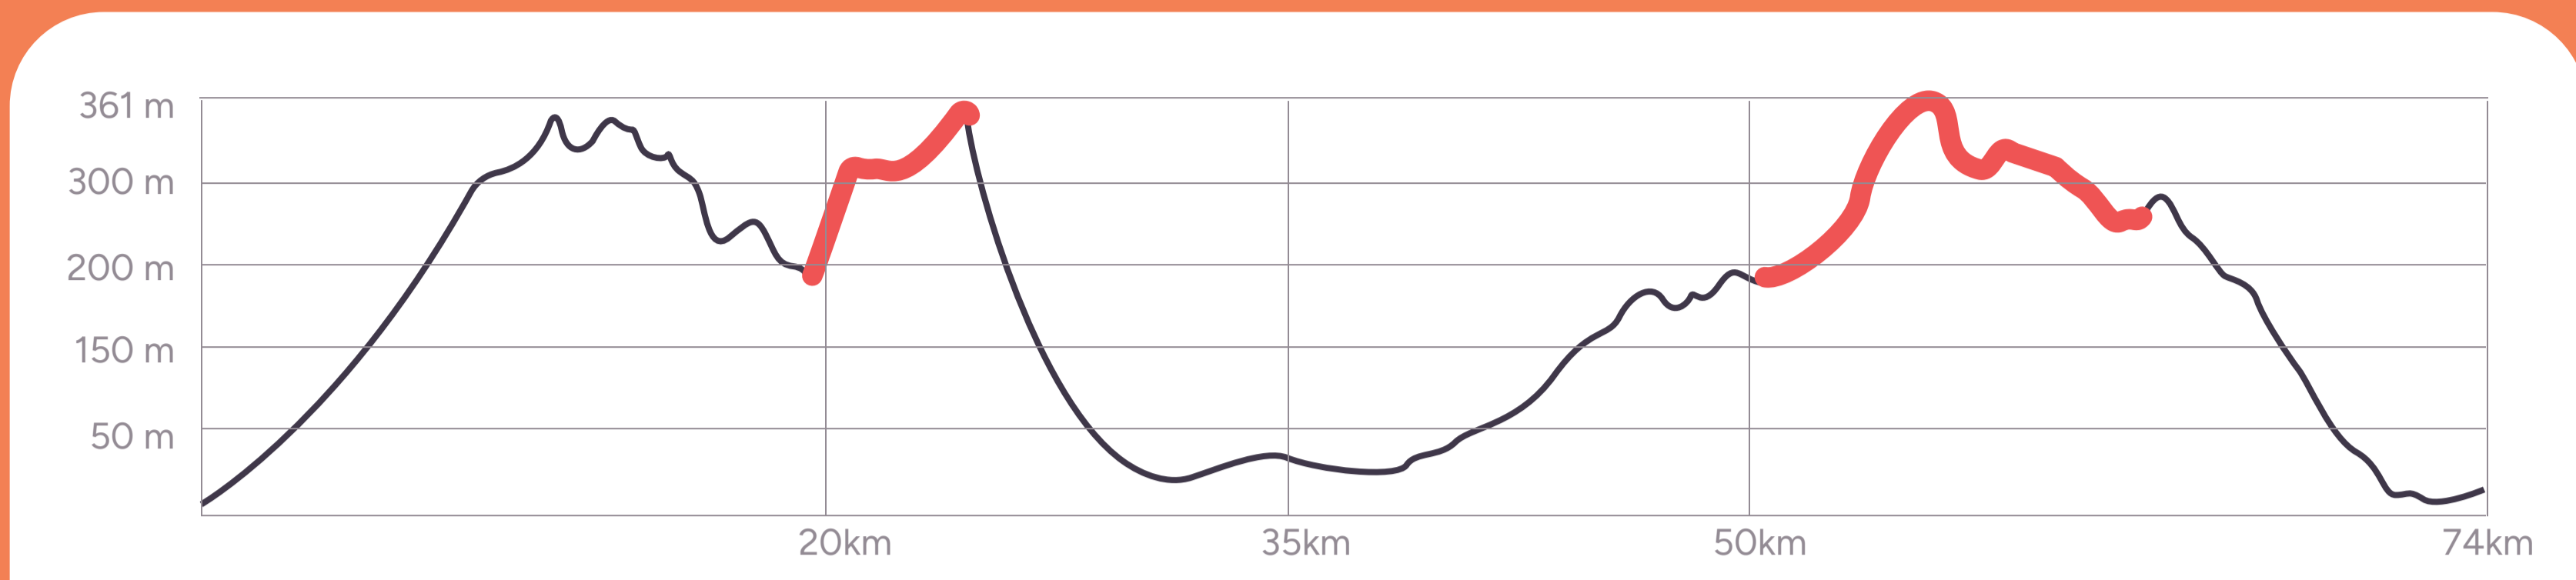

STAGE 1 115KM

Desnivel positivo acumulado | total elevation gain 1,759m aprox.

Punto más alto | highest point 590m

ZONA DE REAGRUPAMIENTO | REGROUPING AREA BAÑOS | TOILETS LIQUIDOS | LIQUIDS CRONO | TIME TRIAL

STAGE 2 74KM

Desnivel positivo acumulado | total elevation gain 1,081m aprox.
Punto más alto | highest point 361m

Legend for the route map:

- ZONA DE REAGRUPAMIENTO | REGROUPING AREA
- BAÑOS | TOILETS
- LIQUIDOS | LIQUIDS
- CRONO | TIME TRIAL

STAGE 1 & 2 189KM

Desnivel positivo acumulado | total elevation gain 2,840m aprox.

Punto más alto | highest point 590m

ZONA DE REAGRUPAMIENTO | REGROUPING AREA

BAÑOS | TOILETS

LIQUIDOS | LIQUIDS

CRONO | TIME TRIAL