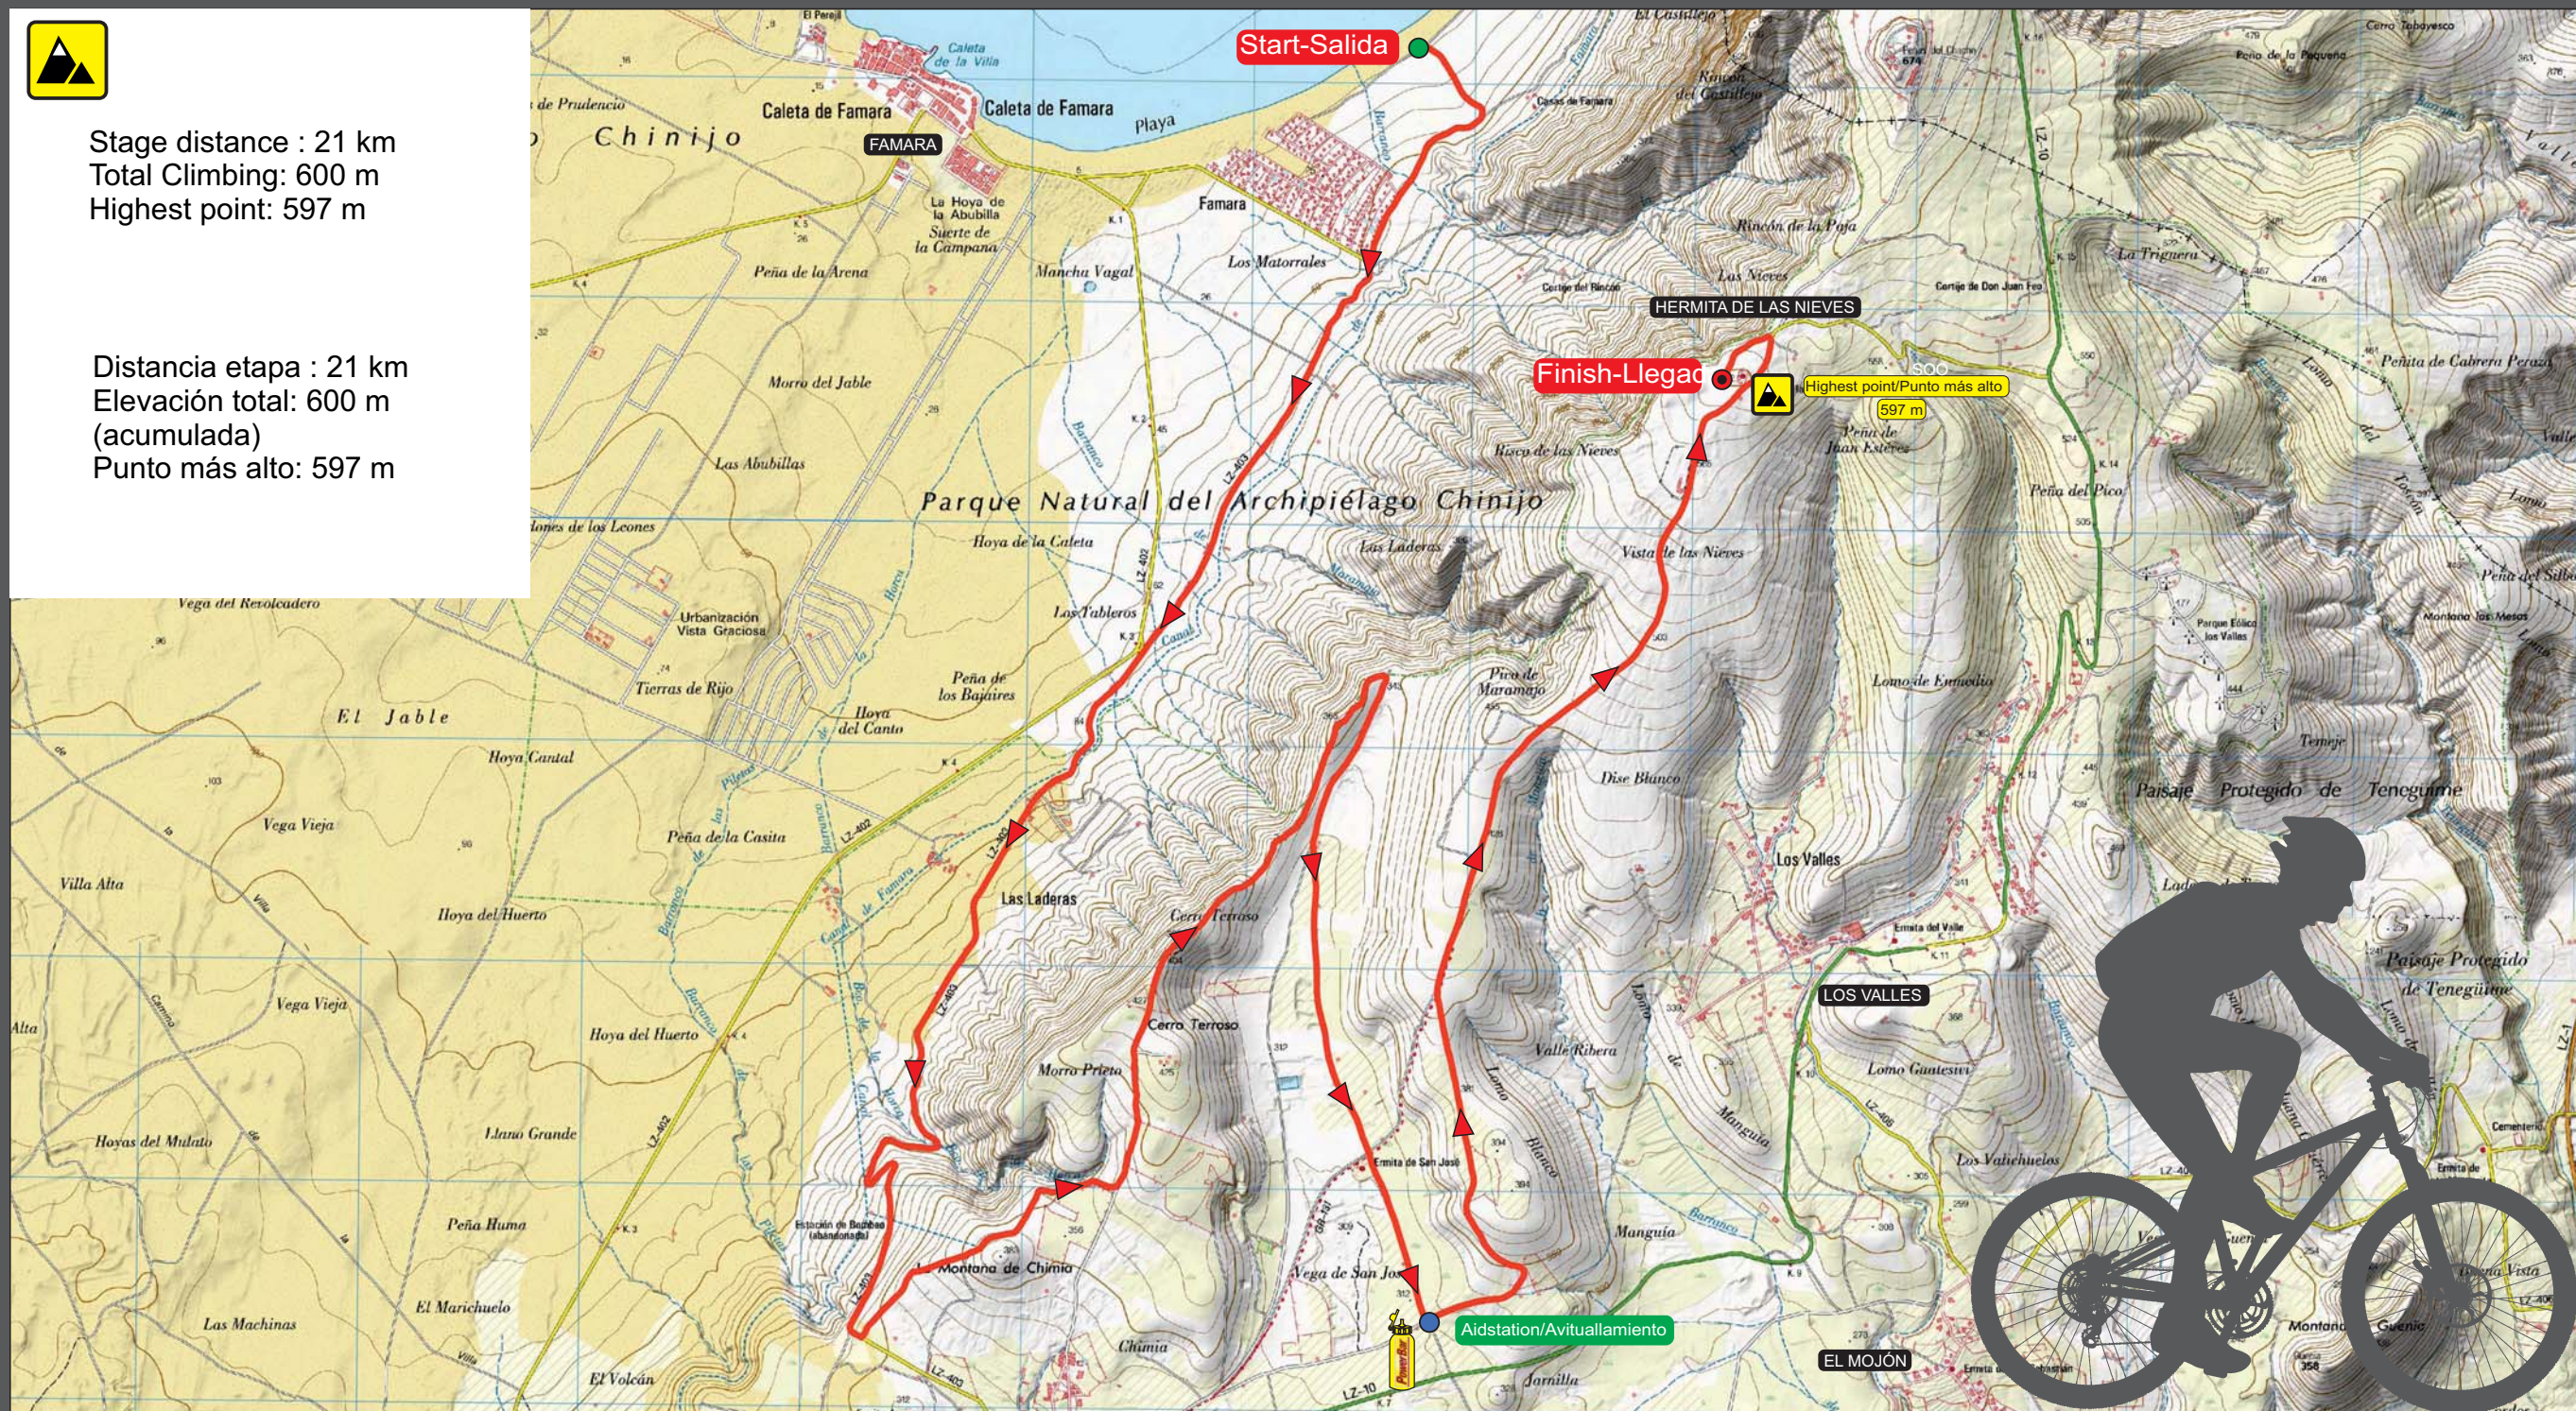

3

Stage/Etapa

06-02-2017

4 Stage Mountain Bike Race Lanzarote

Club La Santa

Stage distance : 21 km
Total Climbing: 600 m
Highest point: 597 m

Distancia etapa : 21 km
Elevación total: 600 m
(acumulada)
Punto más alto: 597 m