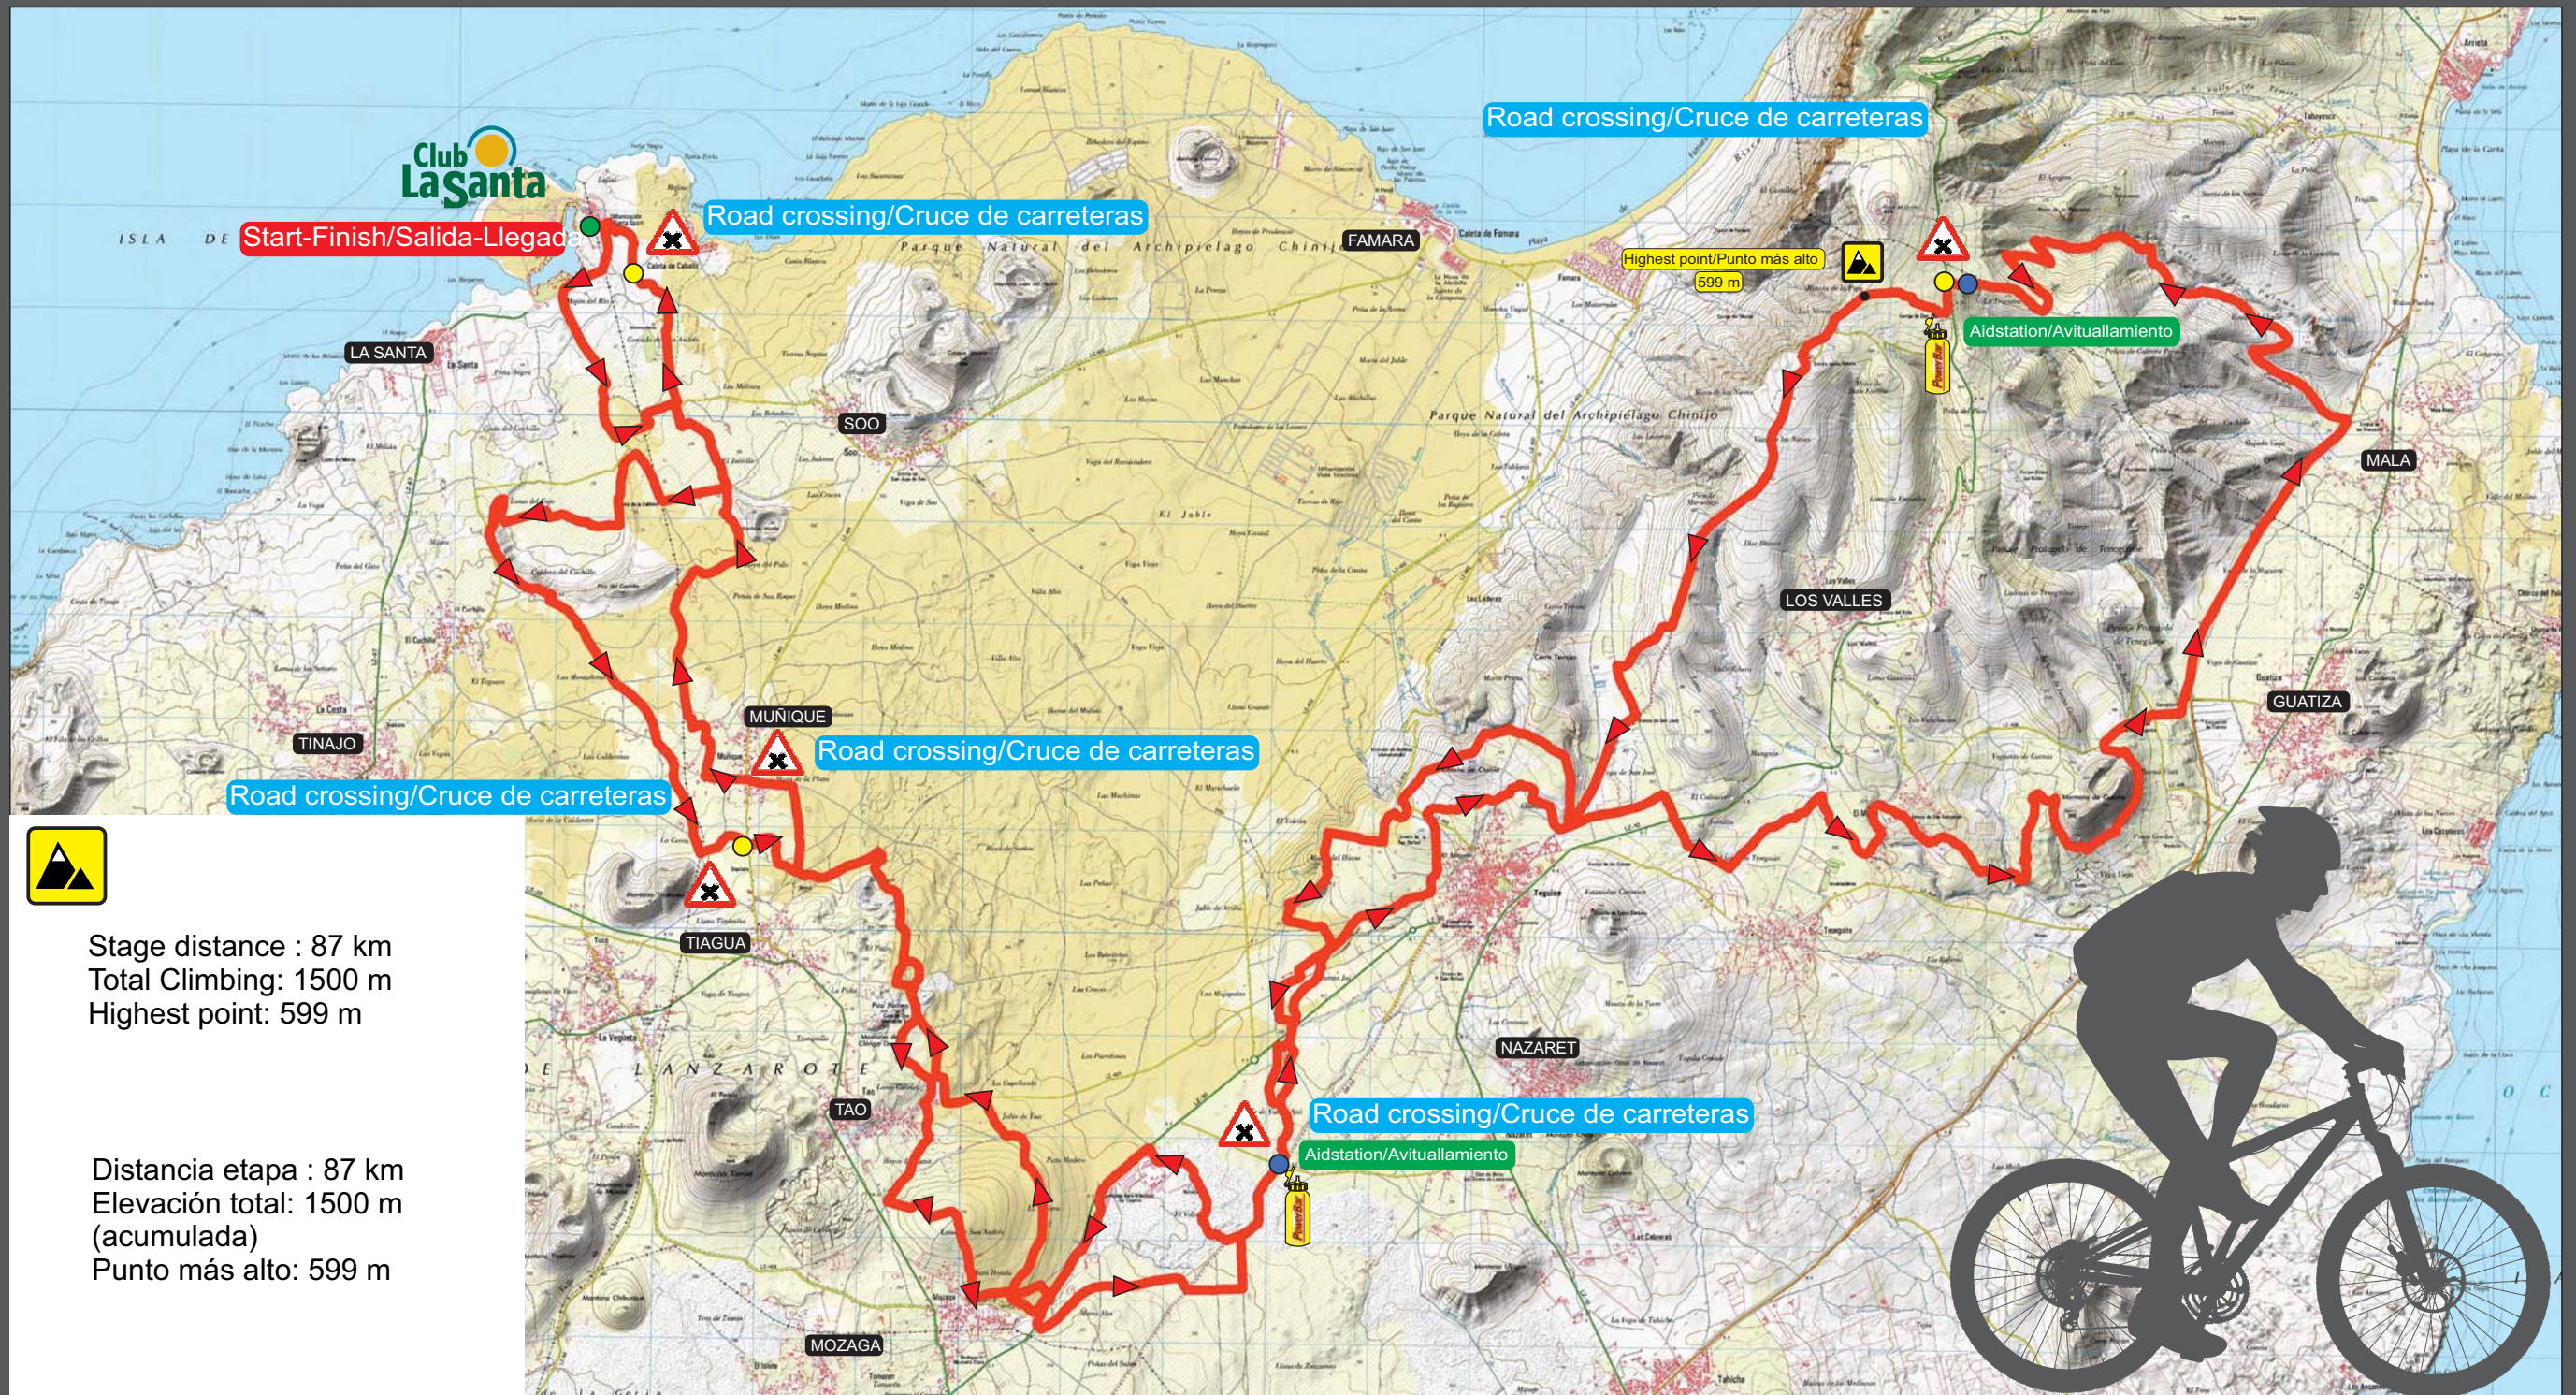

# 4

## Stage/Etapa

07-02-2017

# 4 Stage Mountain Bike Race Lanzarote

Stage distance : 87 km  
 Total Climbing: 1500 m  
 Highest point: 599 m

Distancia etapa : 87 km  
 Elevación total: 1500 m (acumulada)  
 Punto más alto: 599 m

Patrocinan: