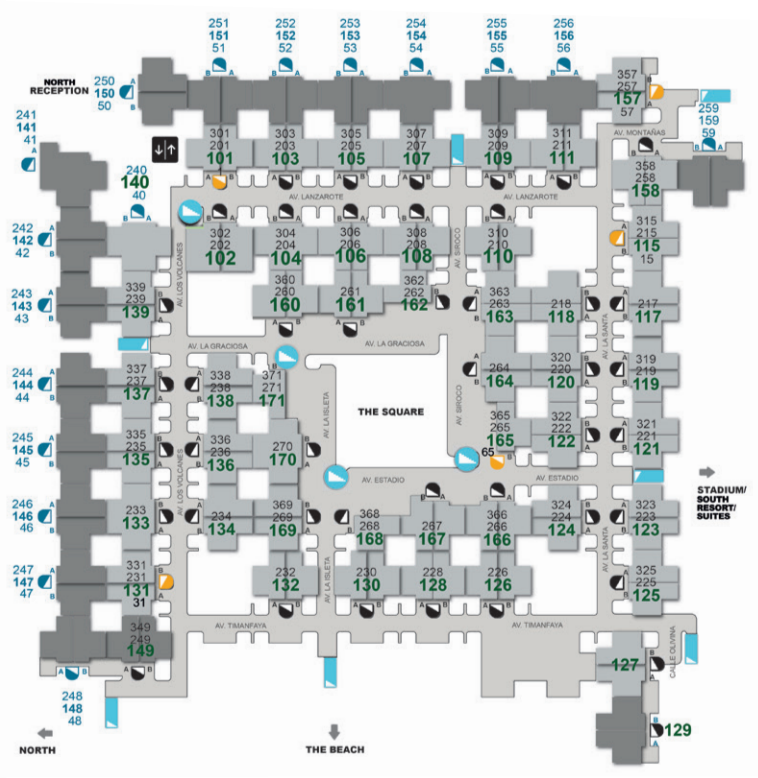

Erdgeschoss

1. Stock

Aufzug zwischen Grundgeschoss und 1. Stock
 Zugang zum Erdgeschoss normaler Treppenaufgang

Zugang zu allen Etagen vom Erdgeschoss
 Zugang zum Erdgeschoss normaler Wendeltreppe

Zugang zu den oberen Etagen ab 1. Stock
 Zugang zu diesen Apartments nur vom Erdgeschoss

305 Oberen Etagen
 205
 105 Erdgeschoss
 A Tür B

Suiten Plan

Zugang zur Nord Rezeption
 Toiletten
 Süd Rezeption
 El Lago Restaurant