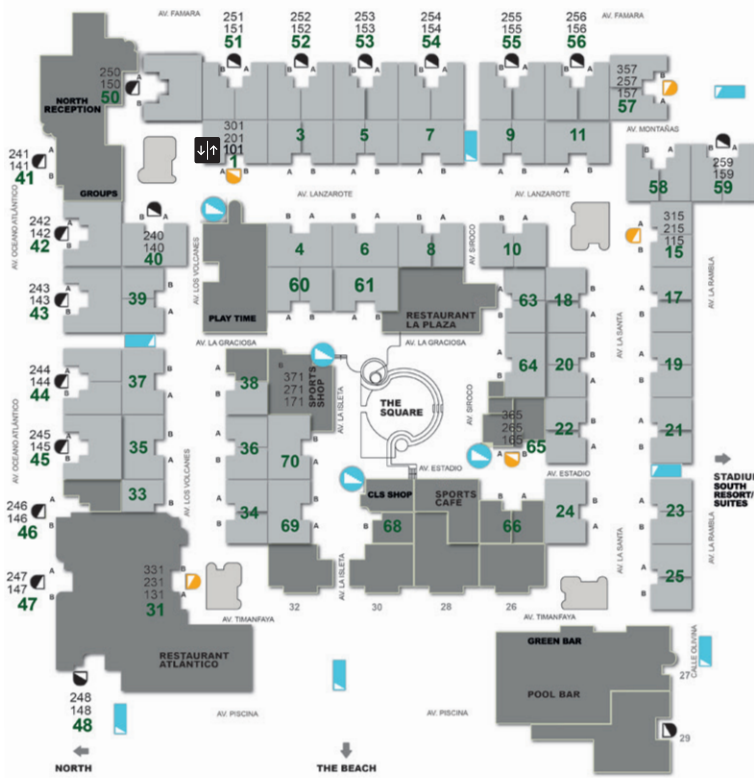

Erdgeschoss

1. Stock

Aufzug zwischen Grundgeschoss und 1. Stock
 Zugang zum Erdgeschoss normaler Treppenaufgang

Zugang zu allen Etagen vom Erdgeschoss
 Zugang zum Erdgeschoss normaler Wendeltreppe

Zugang zu den oberen Etagen ab 1. Stock
 Zugang zu diesen Apartments nur vom Erdgeschoss

305 Oberen Etagen
 205
 105 Erdgeschoss
 A Tür B

Suiten Plan

Zugang zur Nord Rezeption
 Toiletten
 Süd Rezeption
 El Lago Restaurant