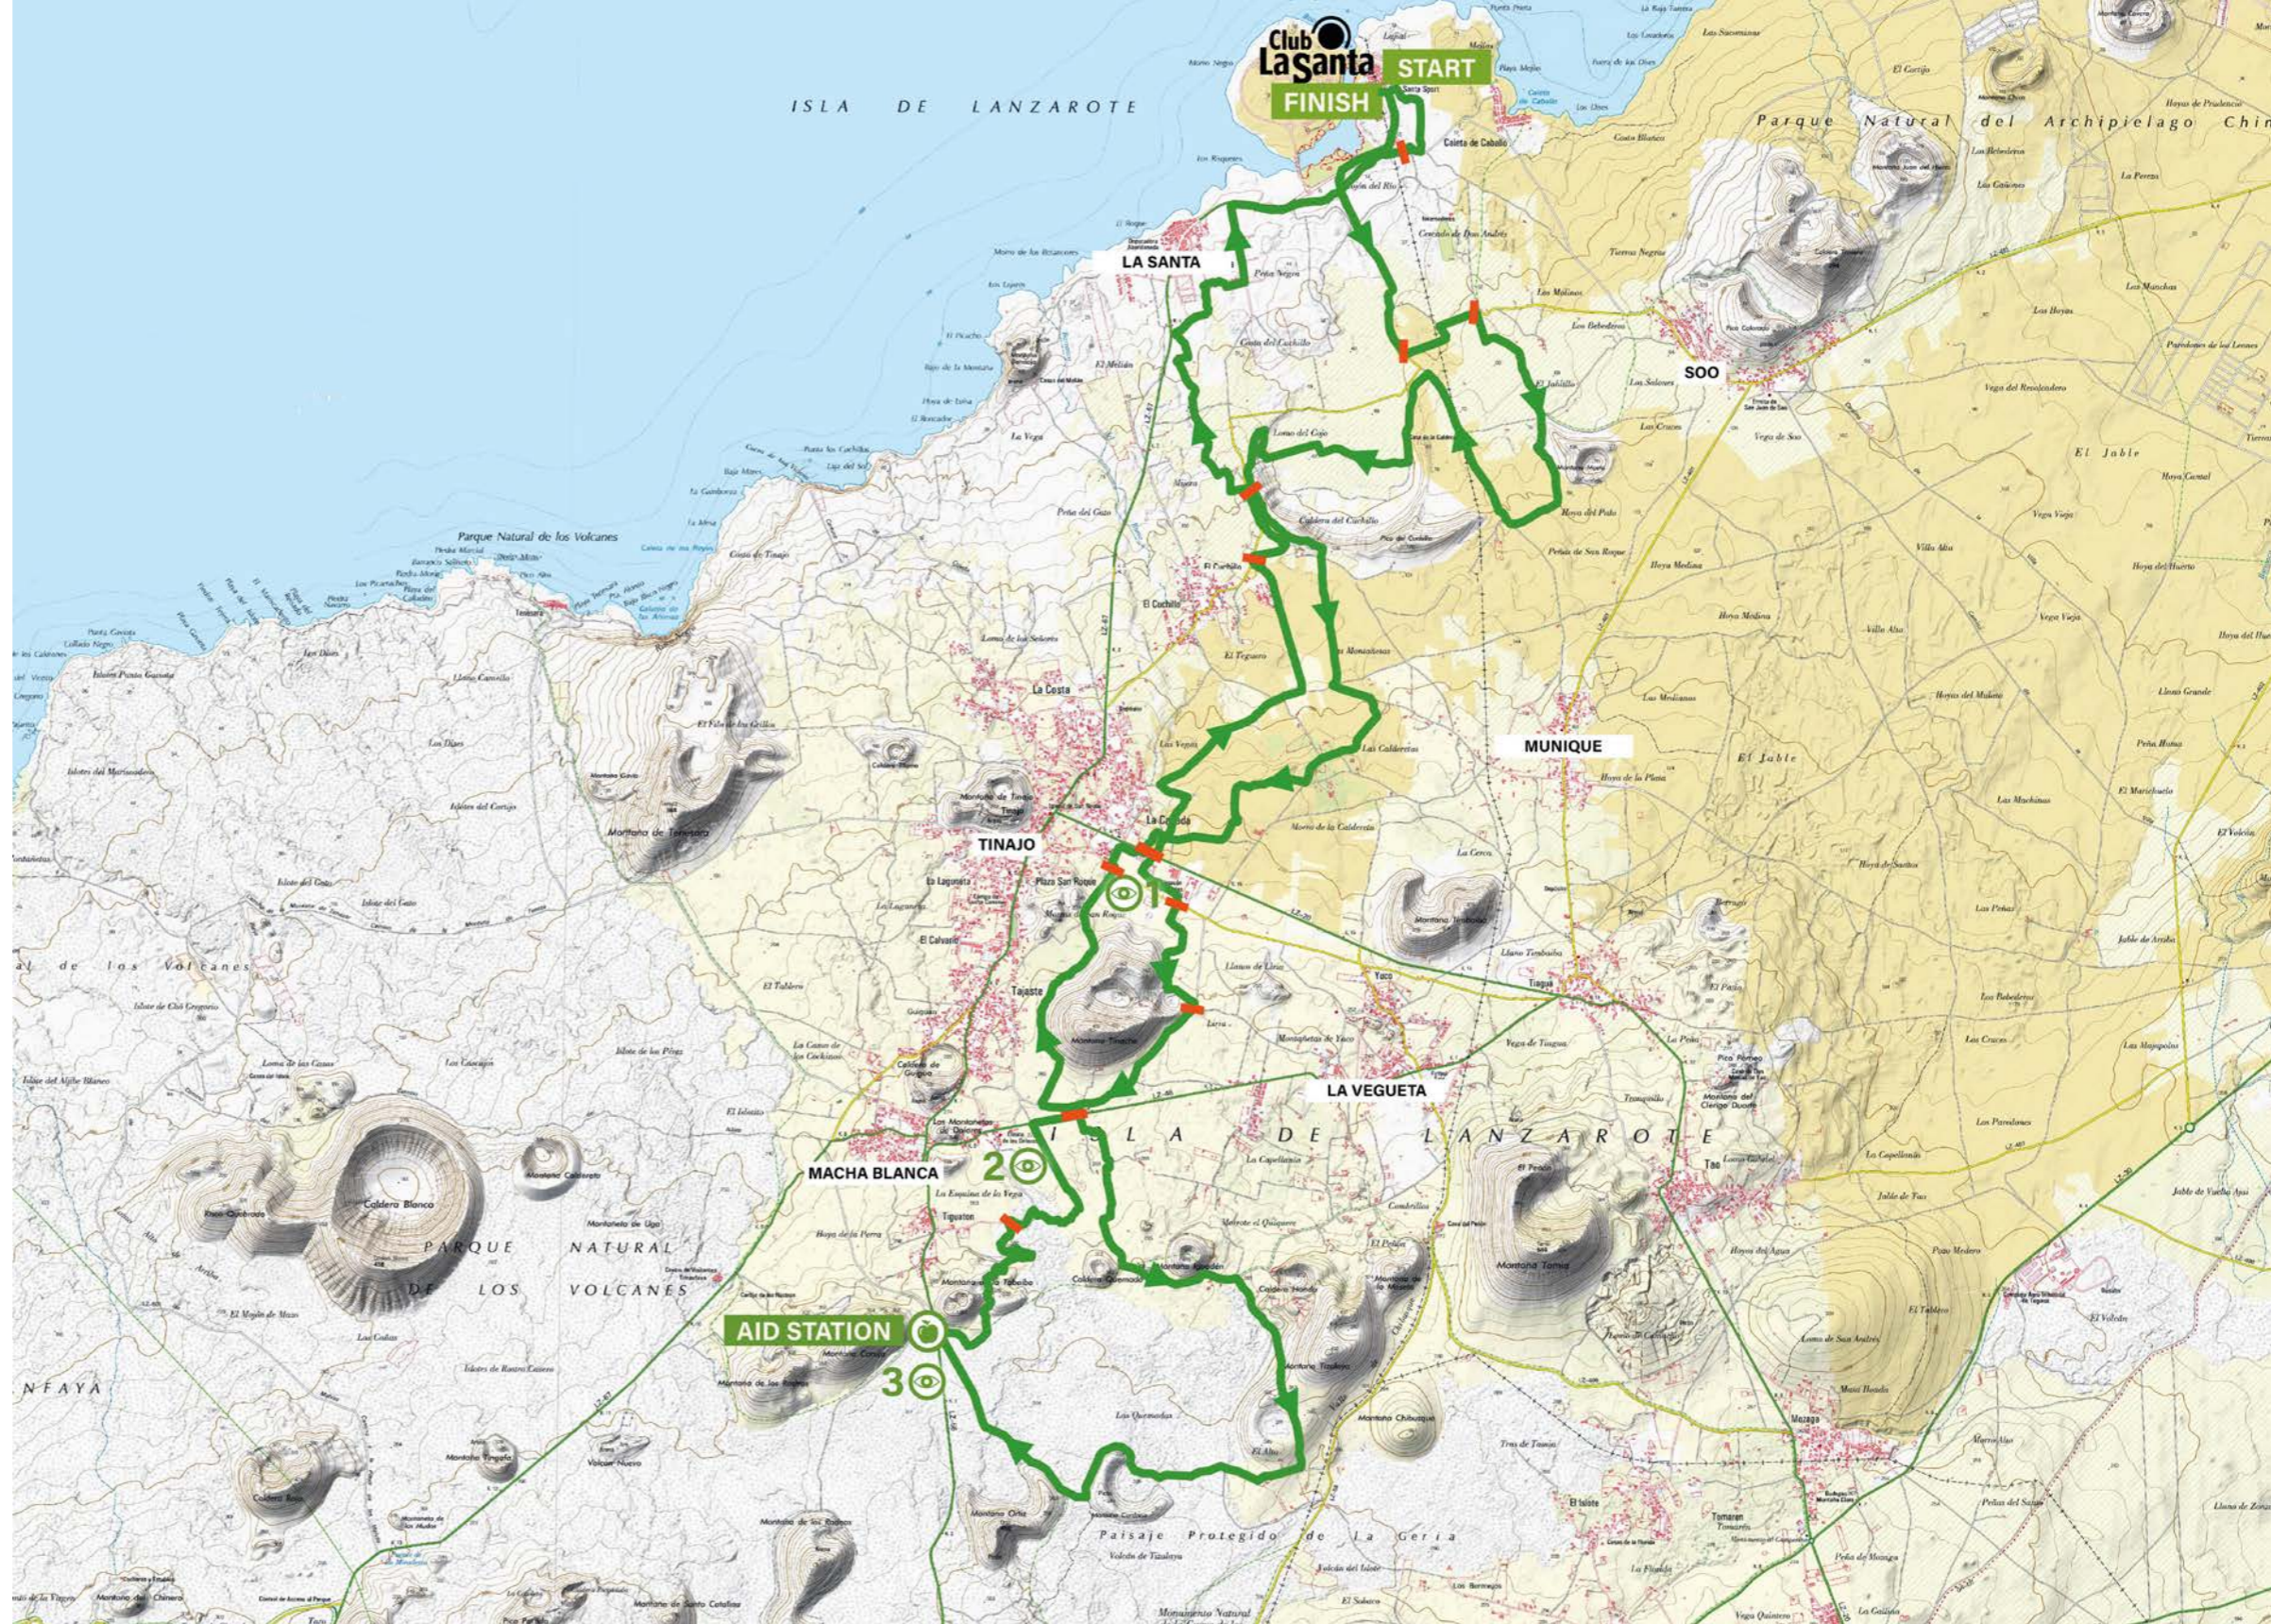

4 STAGE

MOUNTAIN BIKE RACE LANZAROTE

Club La Santa

STAGE 1

ETAPA 1

25.01.2020

STAGE DISTANCE: 42.1km
DISTANCIA ETAPA: 42.1km

TOTAL CLIMBING: 678m
ELEVACIÓN TOTAL: 678m

HIGHEST POINT: 354m
PUNTO MÁS ALTO: 354m

 **MAIN ROAD CROSSING**
CRUCE DE CARRETERA

 **AID STATION**
AVITUALLAMIENTO

 **SPECTATOR AREA:**
ZONA DE ESPECADORES:

1. Pabellón municipal de Tinajo
2. Ermita de los Dolores
3. Aid station/ Avituallamiento Tinguatón