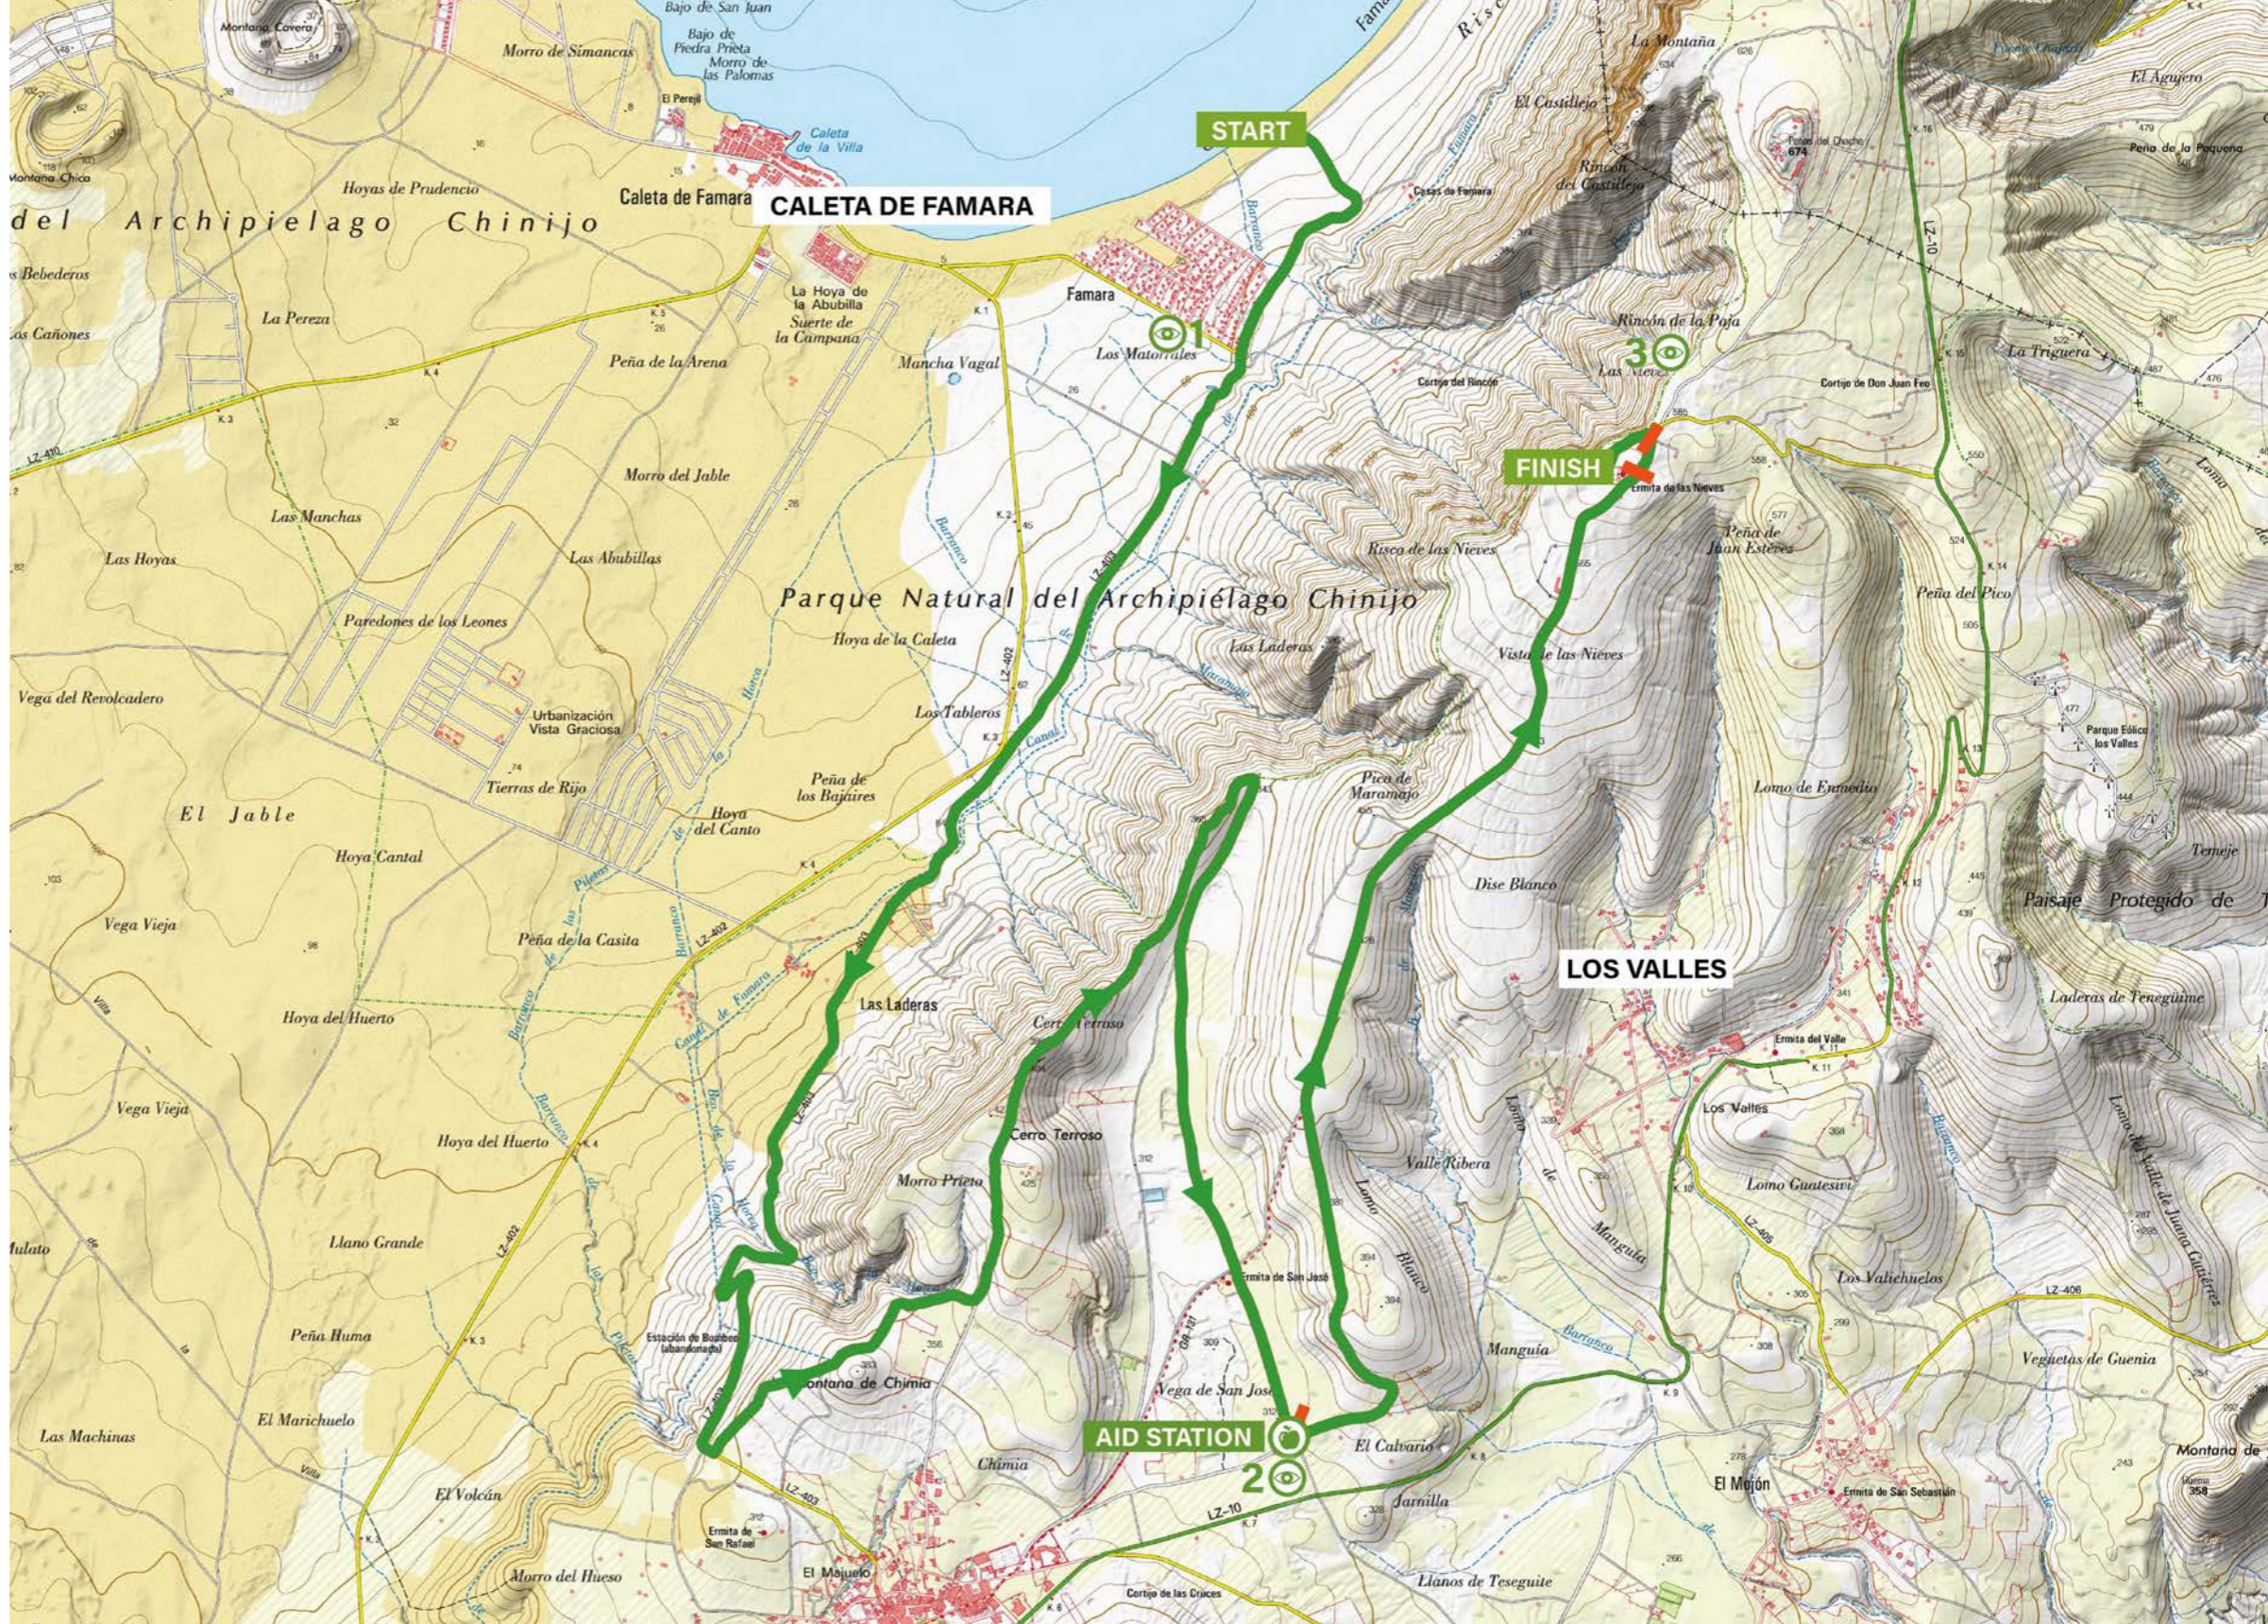

4 STAGE

MOUNTAIN BIKE RACE LANZAROTE

Club La Santa

STAGE 3

ETAPA 3

27.01.2020

STAGE DISTANCE: 20.6km
DISTANCIA ETAPA: 20.6km

TOTAL CLIMBING: 590m
ELEVACIÓN TOTAL: 590m

HIGHEST POINT: 596m
PUNTO MÁS ALTO: 596m

 **MAIN ROAD CROSSING**
CRUCE DE CARRETERA

 **AID STATION**
AVITUALLAMIENTO

 **SPECTATOR AREA:**
ZONA DE ESPECADORES:

1. Bungalows Famara
2. Parking near Ermita de las Nieves/
Estacionamiento cercano Ermita de las Nieves
3. Aid Station/ Avituallamiento