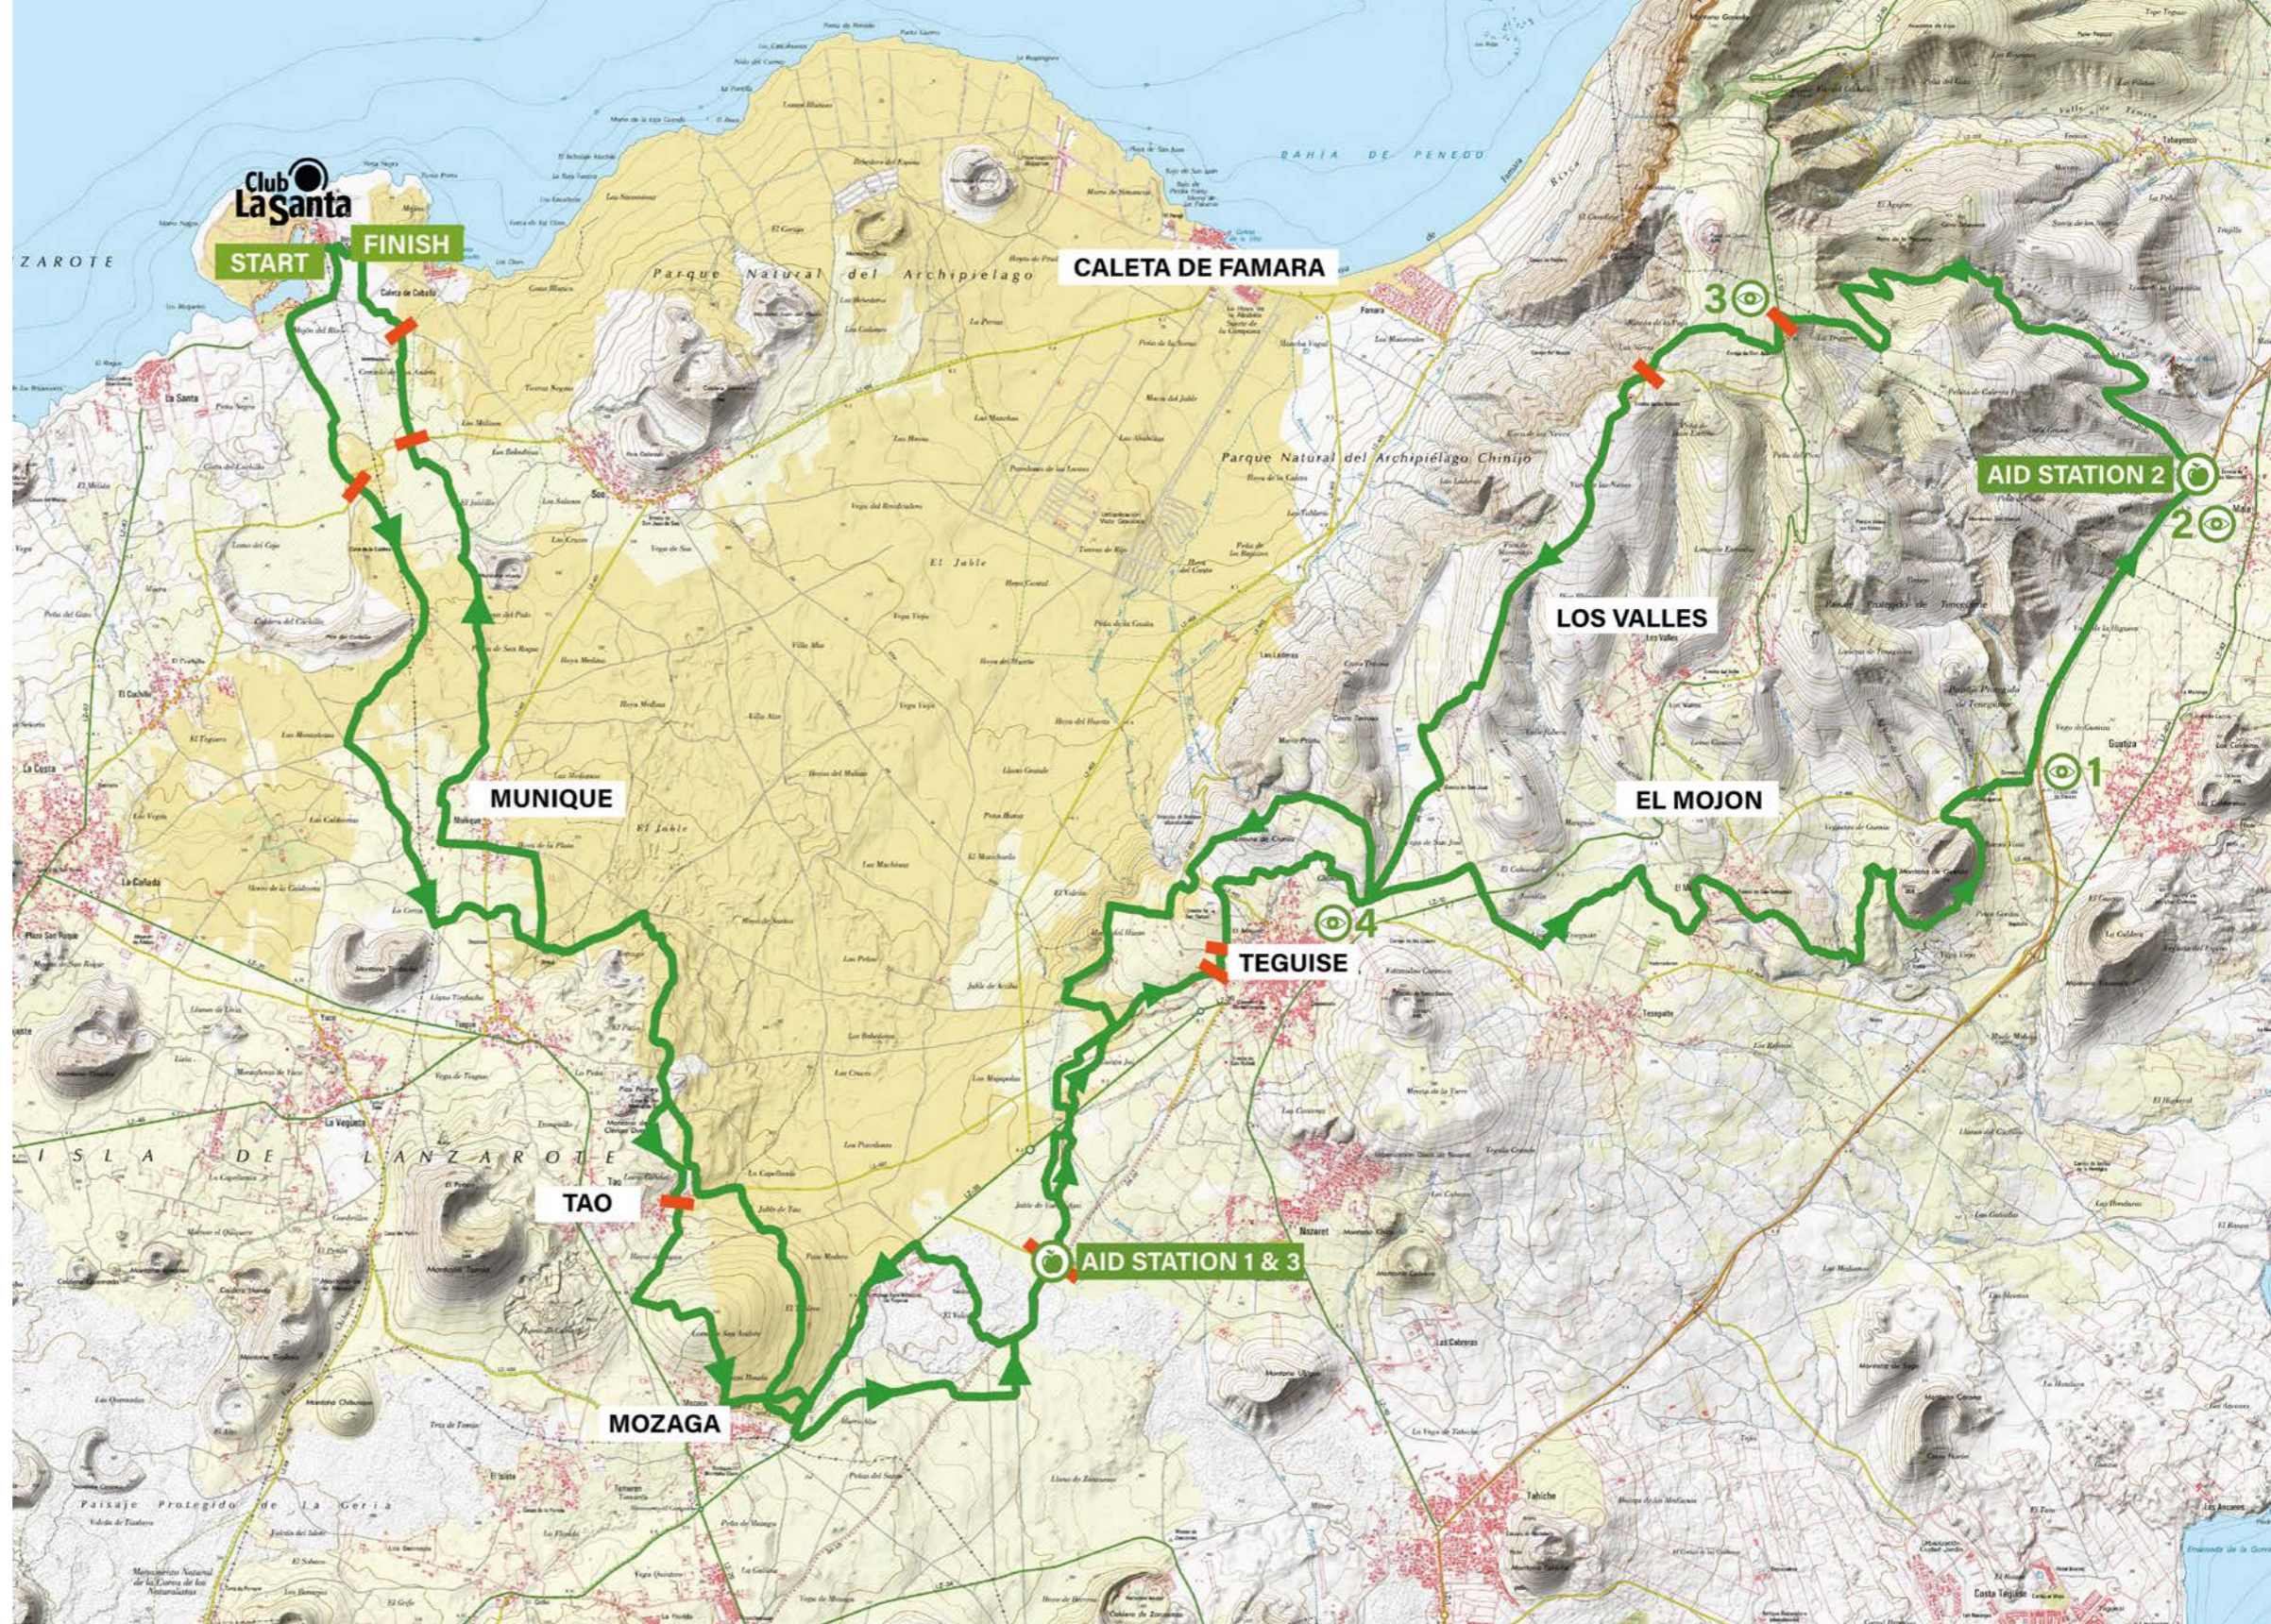

4 STAGE

MOUNTAIN BIKE RACE LANZAROTE

Club La Santa

STAGE 4

ETAPA 4

28.01.2020

STAGE DISTANCE: 81.6km
DISTANCIA ETAPA: 81.6km

TOTAL CLIMBING: 1633m
ELEVACIÓN TOTAL: 1633m

HIGHEST POINT: 599m
PUNTO MÁS ALTO: 599m

 **MAIN ROAD CROSSING**
CRUCE DE CARRETERA

 **AID STATION**
AVITUALLAMIENTO

 **SPECTATOR AREA:**
ZONA DE ESPECADORES:

1. Guatiza/LZ-1
2. Subida a la presa de Mala & Aid Station/
Avituallamiento 2
3. Final subida Presa de Mala
4. Zona de campo de futbol de Teguisse